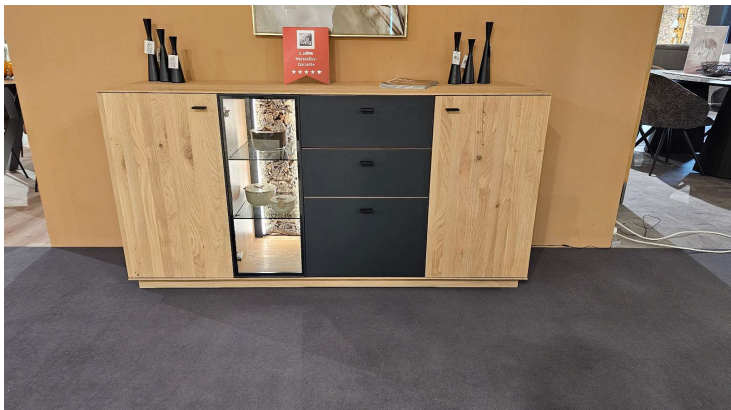

# Sideboard 2025 von INTERLIVING

## Bemerkung

---

Die Kommode IL 2025 Artikel 45 26 HS 20 von INTERLIVING vereint natürliche Eleganz und moderne Funktionalität. Mit ihrer wilden, charmanten Wildeiche-Oberfläche zieht sie alle Blicke auf sich. Die Kombination aus massiver Front und furniertem Korpus vermittelt nicht nur Stabilität, sondern auch eine warme Ästhetik. Die sorgfältig ausgewählten Akzente aus echtem Kork und das edle anthrazit satinierte Parsolglas ergänzen das Design perfekt und verleihen der Kommode einen zeitgemäßen Touch. Die anthrazit lackierten Metallgriffe betonen die elegante Linie und bieten einen angenehmen Griffkomfort. Diese stilvolle Kommode, die als Ausstellungsware angeboten wird, ist nicht nur funktional, sondern auch ein Highlight in jedem Raum. Ihre großzügigen Maße von B/H/T ca. 175x87x50 cm bieten viel Stauraum, während die LED-Profilbeleuchtung die Schönheit der Oberflächen und Details hervorhebt. Der stabile Sockel mit Nagelgleitern sorgt für sicheren Stand und schont dabei auch empfindliche Fußböden. Ideal für diejenigen, die hochwertige Materialien und zeitgemäßes Design zu schätzen wissen.

## Grundriss und Abmessungen

---

Maße

B/H/T ca. 175x87x50 cm