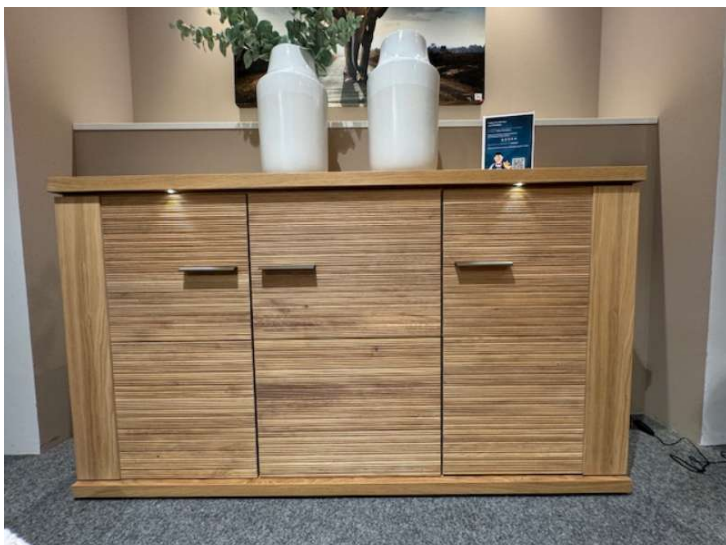

Sideboard

Allgemeine Produktdaten

Modell	London
Angebots-Nr.	40200216
Hersteller	IDEAL MÖBEL
Artikelart	Ausstellungsware
Artikelzustand	Gebraucht - Bereits benutzter Artikel mit Gebrauchsspuren oder kleinen Schäden

Bemerkung

Front: Eiche Lamelle furniert/ Absetzungen: Eiche Lamelle massiv geschroppt Korpus außen: Eiche furniert Korpus innen: Kunststoff Eiche Nachbildung inkl. LED-Frontbeleuchtung und inkl. Trafo mit 3 Holztüren BHT ca. 158 x 91 x 42 cm