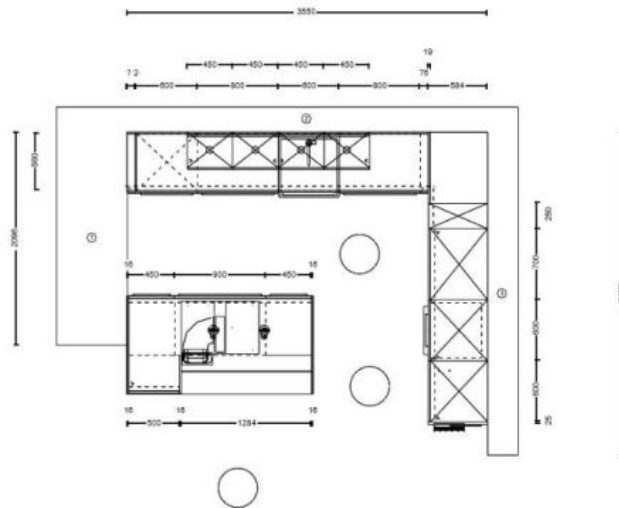

## Artikel-Standort

---

Straße Dr. Robert Pfleger Str. 28  
PLZ 96103  
Ort, Land **Hallstadt**, Deutschland

 <p>© by Küchen - Design-Studio B&amp;R Handels-und Planungs GmbH</p>	<p><b>Kommission:</b> Koj 8 / 2022  <b>Planung:</b> AU122011375  <b>Datum:</b> 23.03.2024  <b>Ansicht:</b> Grundriss o. Deko / Bildschirmgröße  <b>Verkäufer:</b> EW</p>	<p><b>Hersteller:</b> Systema form 2022-06  <b>Programm:</b> UMA Umar Matt  <b>Griff:</b>  <b>APL-Farbe:</b></p>	<p>Die Darstellungen dienen nur dem grafischen Überblick und sind nicht passgenau. Farben und Strukturverläufe können abweichen. Änderungen der Frontaufteilung sind herstellerbedingt vorbehalten.</p> <p style="text-align: right;">KPS business</p>
---	--	--	--