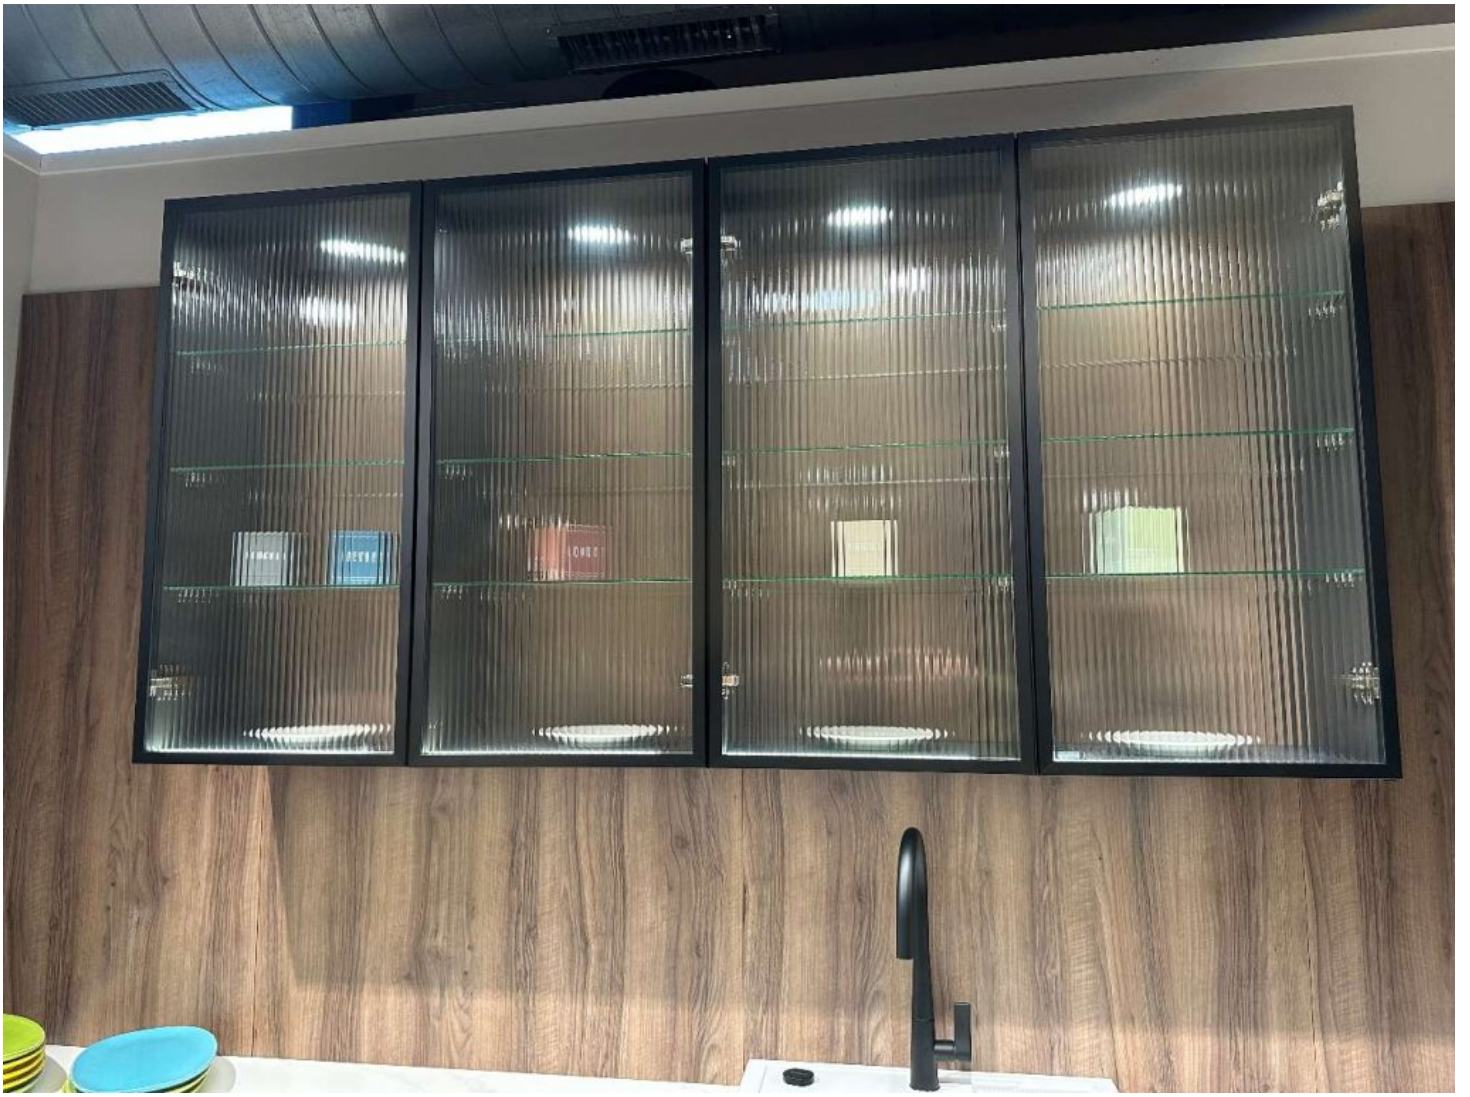

## Artikel-Standort

---

Straße Dr. Robert Pfleger Str. 28  
PLZ 96103  
Ort, Land **Hallstadt**, Deutschland

 <p>© by Küchen - Design-Studio B&amp;R Handels-und Planungs GmbH</p>	<p><b>Kommission:</b> Koj 8 / 2022  <b>Planung:</b> AU122011375  <b>Datum:</b> 23.03.2024  <b>Ansicht:</b> Grundriss o. Deko / Bildschirmgröße  <b>Verkäufer:</b> EW</p>	<p><b>Hersteller:</b> Systema form 2022-06  <b>Programm:</b> UMA Umar Matt  <b>Griff:</b>  <b>APL-Farbe:</b></p>	<p>Die Darstellungen dienen nur dem grafischen Überblick und sind nicht passgenau. Farben und Strukturverläufe können abweichen. Änderungen der Frontaufteilung sind herstellerbedingt vorbehalten.</p> <p style="text-align: right;">KPS business</p>
---	--	--	--