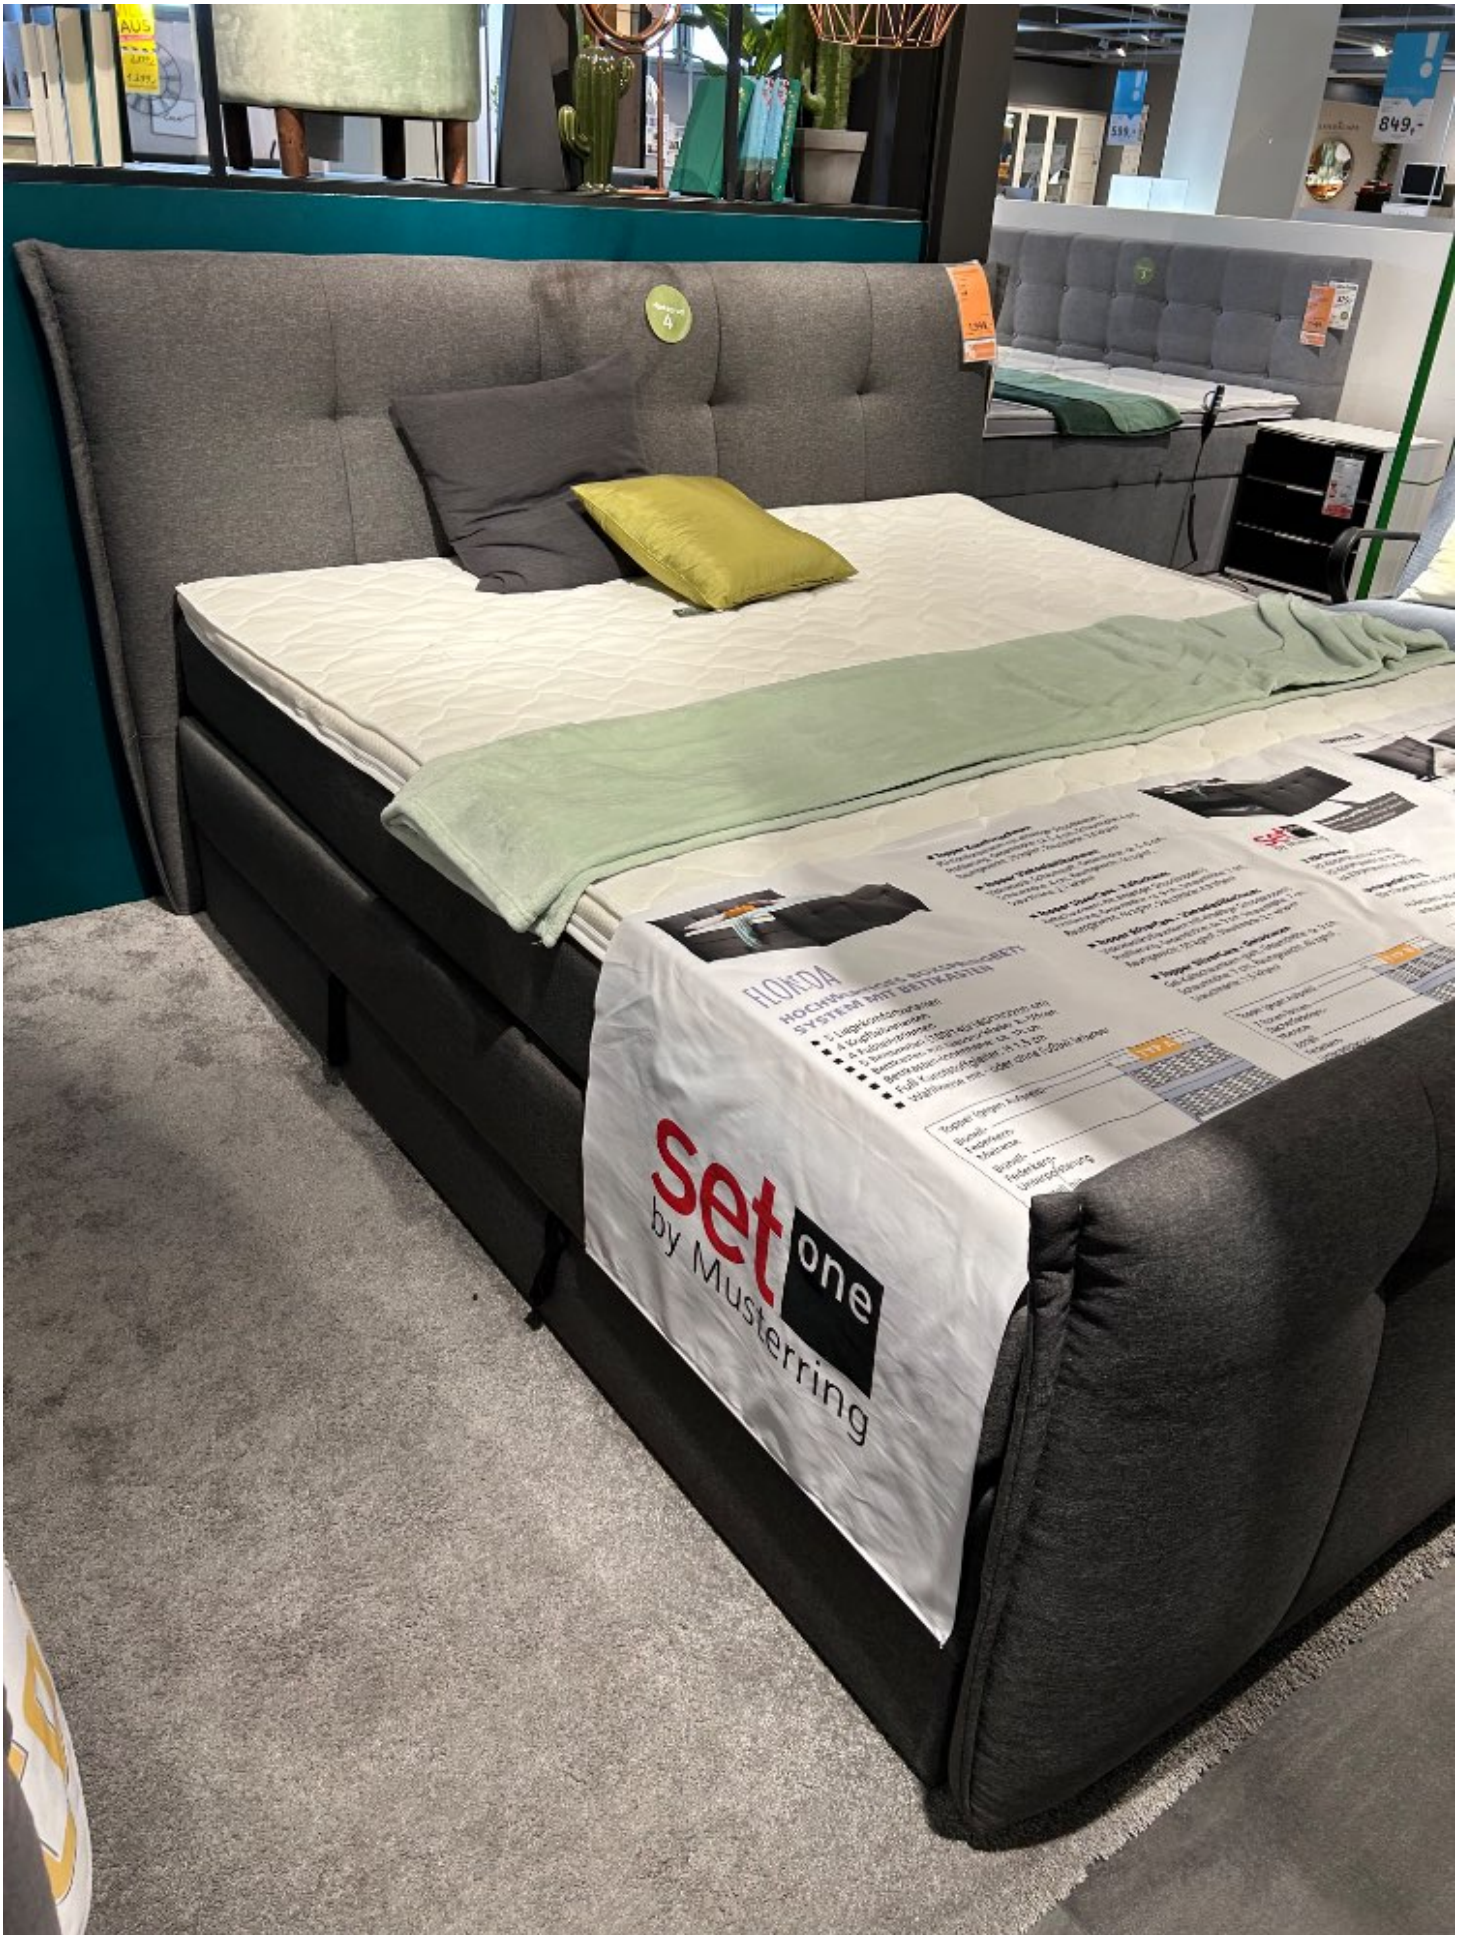

8

599,-

849,-

FLORIDA
HOCHREINERGES, SCHNITTSTREIFEN
SYSTEM MIT BETKASTEN

1. Lagerschicht
2. 4. Schicht
3. 6. Schicht
4. 8. Schicht
5. 10. Schicht
6. 12. Schicht
7. 14. Schicht
8. 16. Schicht
9. 18. Schicht
10. 20. Schicht
11. 22. Schicht
12. 24. Schicht
13. 26. Schicht
14. 28. Schicht
15. 30. Schicht
16. 32. Schicht
17. 34. Schicht
18. 36. Schicht
19. 38. Schicht
20. 40. Schicht
21. 42. Schicht
22. 44. Schicht
23. 46. Schicht
24. 48. Schicht
25. 50. Schicht
26. 52. Schicht
27. 54. Schicht
28. 56. Schicht
29. 58. Schicht
30. 60. Schicht
31. 62. Schicht
32. 64. Schicht
33. 66. Schicht
34. 68. Schicht
35. 70. Schicht
36. 72. Schicht
37. 74. Schicht
38. 76. Schicht
39. 78. Schicht
40. 80. Schicht
41. 82. Schicht
42. 84. Schicht
43. 86. Schicht
44. 88. Schicht
45. 90. Schicht
46. 92. Schicht
47. 94. Schicht
48. 96. Schicht
49. 98. Schicht
50. 100. Schicht

Set one by Musterring