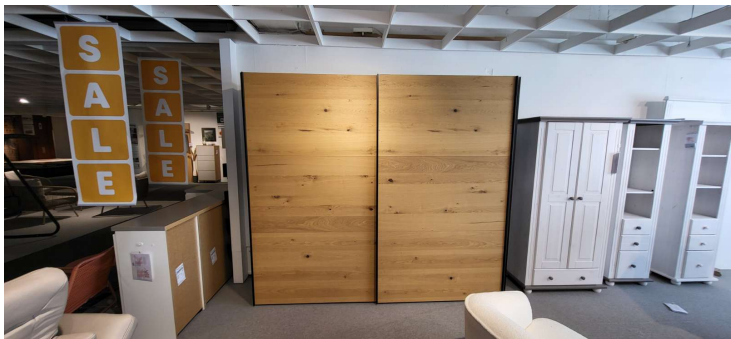

Schwebetürenschränk

**MÖBEL
KRAFT**

Allgemeine Produktdaten

Angebots-Nr.

40131195

Hersteller

JUTZLER

Artikelart

Ausstellungsware

Artikelzustand

Gebraucht - Bereits benutzter Artikel mit Gebrauchsspuren
oder kleinen Schäden

Angebotspreis

799,00 €

Regulärer Preis: ~~2.149,00 €~~

Sie sparen

63%