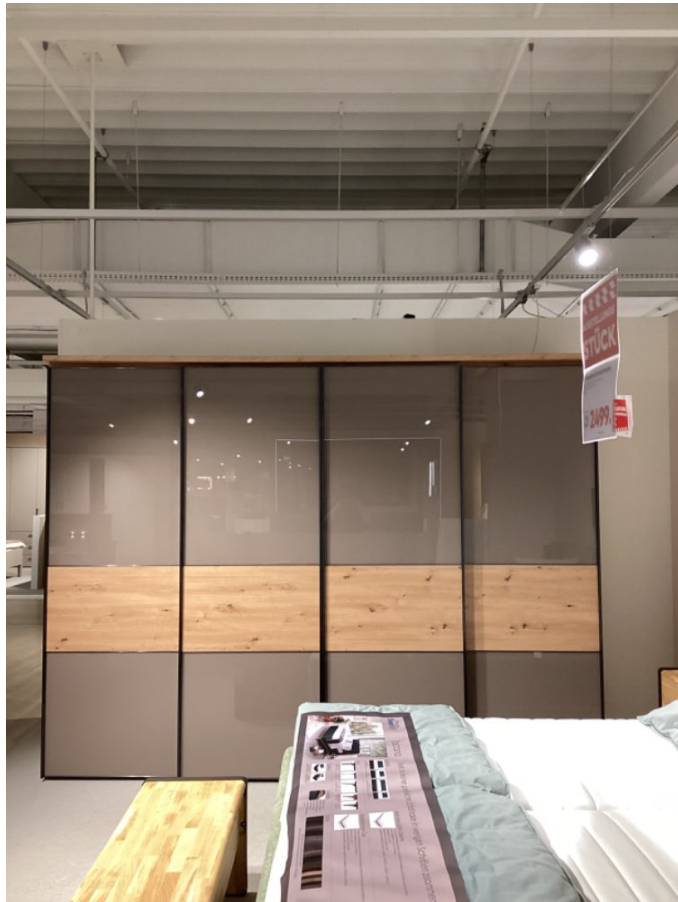

Schwebetürenschränk

porta

Allgemeine Produktdaten

Modell	Sinfonie Plus 103D
Angebots-Nr.	4609952/06
Hersteller	STAUD
Artikelart	Ausstellungsware
Artikelzustand	guter Zustand - Ausgepackt, leichte Kratzer, keine/minimale Gebrauchsspuren auf den Nutzungsflächen

Dekor Artisan Eiche/ Front Moccaglas Griff+ZL Graphit/ ZL schmal Schwebetürenschränk 4trg. ca. 298x222x68 cm Tür-Öffnungs- und Schließdämpfer 4er Set Dekorkranz ohne LED Lichtband Lichtleiste mit Bewegungssensor 2er Set für Komfortelement Panorama T- Einteilung Sockelbreite 156

Spezifikationen

Art/Kategorie	Schlafzimmer • Schränke
---------------	-------------------------

Grundriss und Abmessungen

Maße	ca. 298x222x68 cm
------	-------------------

Farbe und Materialien

Material	Holz
Material-Beschreibung	Holz/Glas
Farbe	braun
Farb-Beschreibung	Dekor Artisan Eiche Front Moccaglas