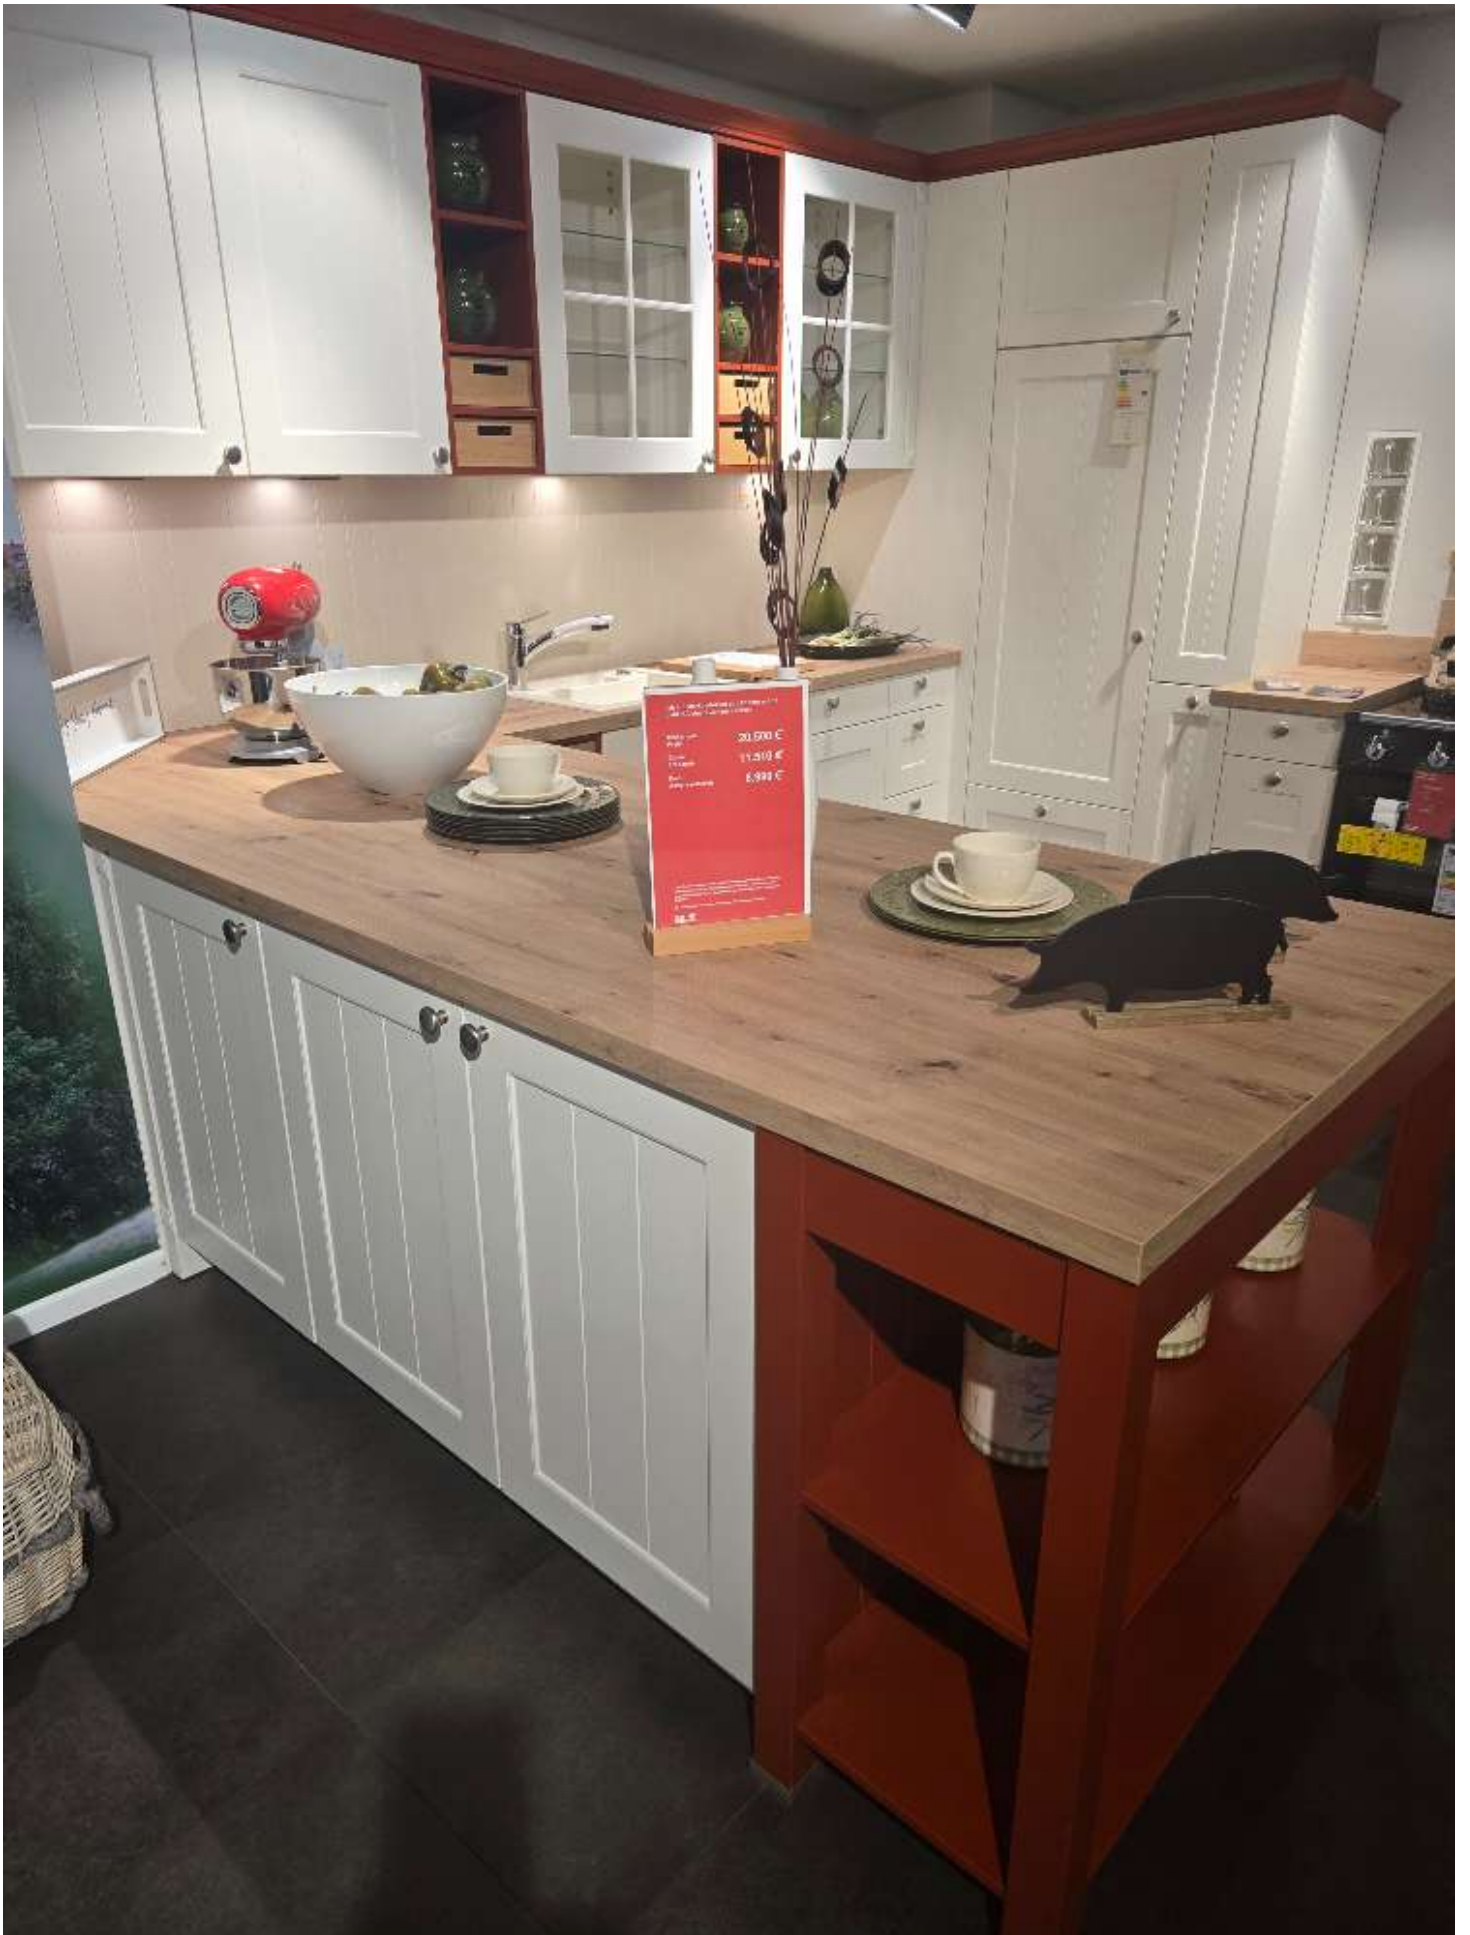

Alcova - Cucina in 1 pezzo con
Isola - 20.000 €
Cucina - 11.500 €
Isola - 6.900 €
Tutti i prezzi sono in €