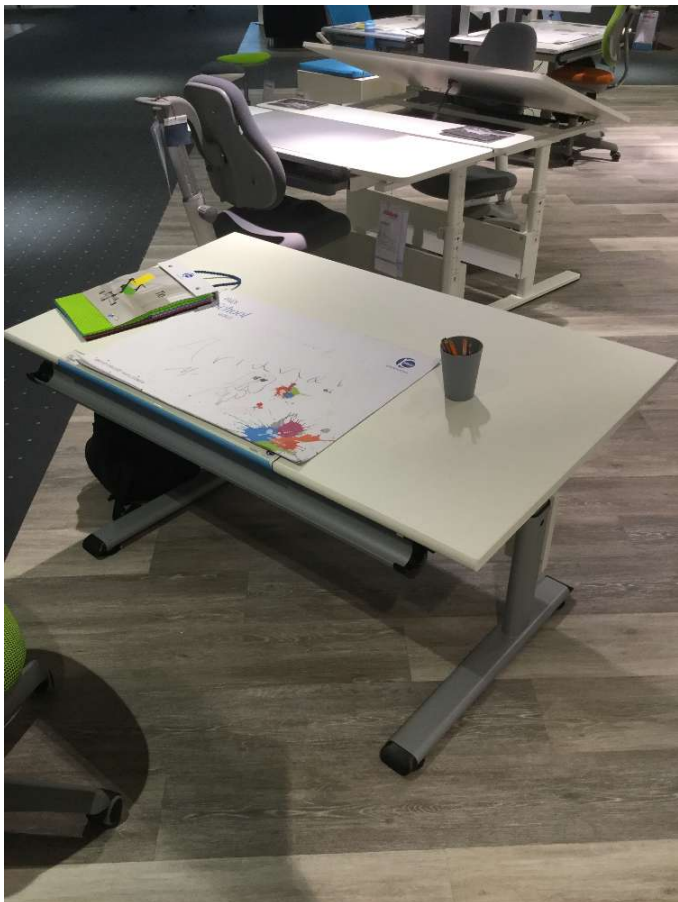

# Schreibtisch-Kombination

**wallach**  
... das mag ich!

## Spezifikationen

---

Ausführung	Bestehend aus: Schreibtisch, höhenverstellbar, Platte mit 19Grad schräg stellbar, 1x Schubkasten, belastbar bis 30 kg, 1 x Funktionsschiene silberfarbig
Art/Kategorie	Kindertische • Kinderzimmer • Kinderzimmermöbel

## Grundriss und Abmessungen

---

Maße	ca. 120/79/70 cm
------	------------------