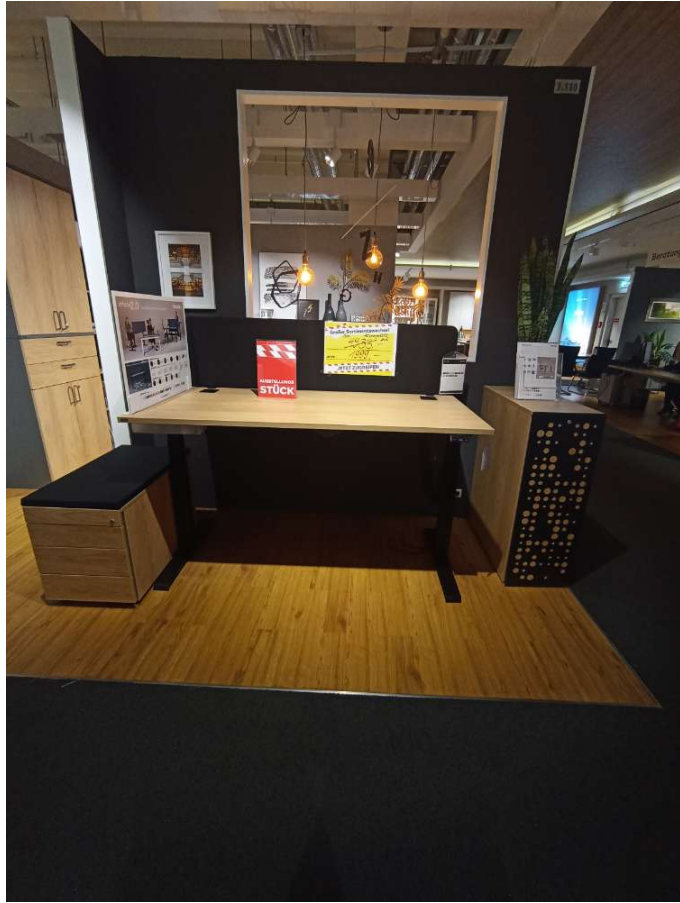

# Schreibtisch

# porta

## Bemerkung

---

Schreibtisch-Set bestehend aus: 1x Schreibtisch, Kabeldur. links + rechts (B/H/T: ca. 160/65-130/80 cm, elektrische Höhenverstellung mit Bedienfeld mit 4 Memoryfunktionen und Display) 1x Trennsteg für Auszug Container (Längssteg A4/ Metall) 1x Rollcontainer mit 3 Auszügen (B/H/T: ca. 43/53/80 cm, Natural Hickory, 1 Utensilienfach, Schloss A) 1x Sitzauflage für Rollcontainer (ca. 43x80 cm, Stoffbezug Era/schwarz) 1x Kabelkanal (horizontal, abklappbar, Metall schwarz, für Schreibtisch 160 cm breit) 1x Kabelkanal (flexibel und modular mit Magnet, schwarz) 1x Container-Organ Tower, rechts (B/H/T: ca. 34/95/80 cm, Natural Hickory, Front Deckel schwarz RAL 9005, Zylinderschloss mit austauschbarem Schließzylinder) 1x Schreibtisch-Paneel (B/H/T: ca. 160/48/5 cm, stoffbezogen Era CSE 14 schwarz, Halterung RAL 9005 Jet black schwarz) 1x Auflageschale für Container (B/H/T: ca. 24/3/47 cm, Filz dunkelgrau) 1x Stiftablage "Daniel 1" (B/H/T: ca. 30/5/14 cm, Kunststoff transparent, Montage unter Tischplatte, schwenkbar)