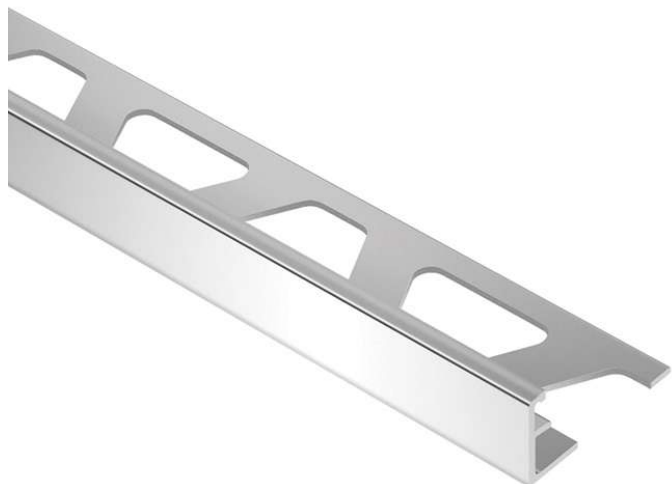

Schlüter Schiene A 60/100 Aluschiene 1.00 m

Allgemeine Produktdaten

Modell	A60/100
Angebots-Nr.	2011878
Hersteller	- SONSTIGE -
Artikelart	Neuware

Angebotspreis

2,69 €

Regulärer Preis: ~~4,46 €~~

Verfügbare Menge: Auf Anfrage

Sie sparen

40%

Zahlungs- und Lieferbedingungen

Zahlungsbedingungen	Barzahlung, Kauf auf Rechnung
Lieferbedingungen	Selbstabholung in Ramstein

Bemerkung

Nur zur Abholung in unserer Filiale in Ramstein! Schlüter®-SCHIENE-A aus Aluminium ist bei zu erwartender chemischer Beanspruchung auf Verwendbarkeit zu prüfen. Aluminium ist empfindlich gegen alkalische Medien. Zementmaterialien in Verbindung mit Feuchtigkeit wirken alkalisch und können je nach Konzentration und Einwirkdauer zur Korrosion führen (Aluminiumhydroxidbildung). Aus diesem Grund sind Mörtel- oder Fugenmaterial an Sichtflächen sofort zu entfernen und frisch verlegte Beläge nicht mit Folie abzudecken. Das Profil ist vollflächig in die Kontaktschicht zur Fliese einzubetten, damit sich in Hohlräumen kein alkalisches Wasser ansammeln kann.

Spezifikationen

Art/Kategorie	Fliesen • Zubehör
---------------	-------------------

Grundriss und Abmessungen

Maße	6x1000 mm
------	-----------

Farbe und Materialien

Material	Aluminium
Farbe	silber

Händler

Firma	Beinbrech GmbH & Co. KG
Tel.	+49 671 795-0
Fax	+49 671 795-900
E-Mail	info@beinbrech.de
Website	https://www.beinbrech.de