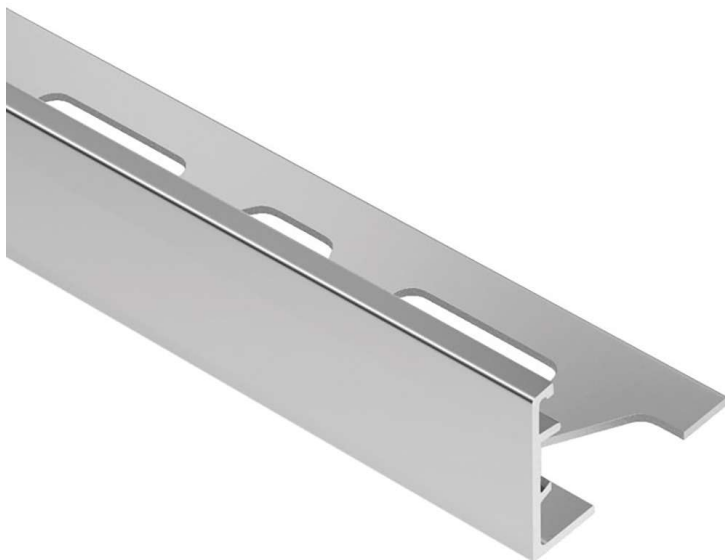

# Schlüter Schiene A 150/100 Aluschiene 1.00 m