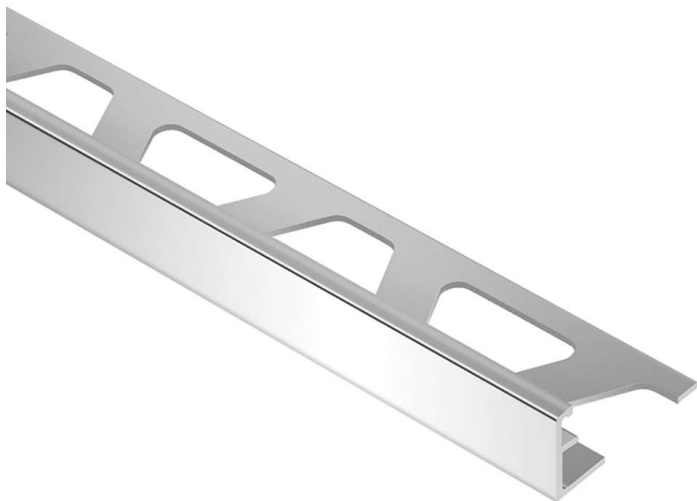

Schlüter Schiene A 125/100 Aluschiene 1.00 m

Allgemeine Produktdaten

Modell	A125/100
Angebots-Nr.	2011876
Hersteller	- SONSTIGE -
Artikelart	Neuware

Angebotspreis

3,60 €

Regulärer Preis: ~~5,30 €~~

Verfügbare Menge: Auf Anfrage

Sie sparen

32%

Zahlungs- und Lieferbedingungen

Zahlungsbedingungen	Barzahlung, Kauf auf Rechnung
Lieferbedingungen	Selbstabholung in Ramstein

Bemerkung

Nur zur Abholung in unserer Filiale in Ramstein! Schlüter®-SCHIENE-A aus Aluminium ist bei zu erwartender chemischer Beanspruchung auf Verwendbarkeit zu prüfen. Aluminium ist empfindlich gegen alkalische Medien. Zementmaterialien in Verbindung mit Feuchtigkeit wirken alkalisch und können je nach Konzentration und Einwirkdauer zur Korrosion führen (Aluminiumhydroxidbildung). Aus diesem Grund sind Mörtel- oder Fugenmaterial an Sichtflächen sofort zu entfernen und frisch verlegte Beläge nicht mit Folie abzudecken. Das Profil ist vollflächig in die Kontaktschicht zur Fliese einzubetten, damit sich in Hohlräumen kein alkalisches Wasser ansammeln kann.

Spezifikationen

Art/Kategorie	Fliesen • Zubehör
---------------	-------------------

Grundriss und Abmessungen

Maße	12,5x1000 mm
------	--------------

Farbe und Materialien

Material	Aluminium
Farbe	silber

Händler