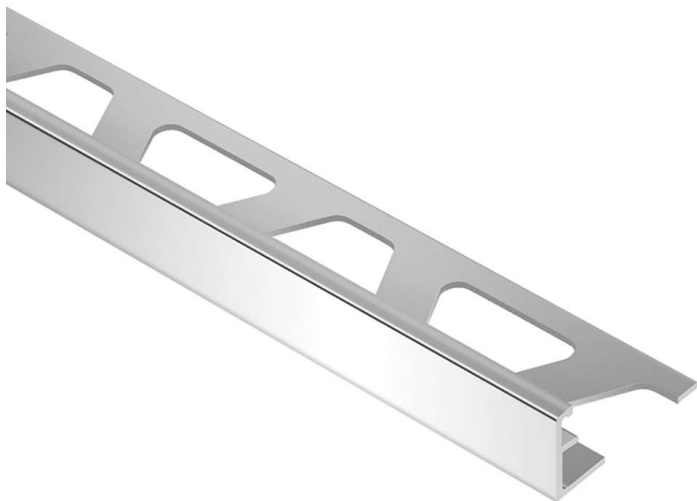

Schlüter Schiene A 100/100 Aluschiene 1.00 m

Allgemeine Produktdaten

Modell	A100/100
Angebots-Nr.	2011875
Hersteller	- SONSTIGE -
Artikelart	Neuware

Angebotspreis

2,75 €

Regulärer Preis: ~~4,76 €~~

Verfügbare Menge: Auf Anfrage

Sie sparen

42%

Zahlungs- und Lieferbedingungen

Zahlungsbedingungen	Barzahlung, Kauf auf Rechnung
Lieferbedingungen	Selbstabholung in Ramstein

Bemerkung

Nur zur Abholung in unserer Filiale in Ramstein! Schlüter®-SCHIENE-A aus Aluminium ist bei zu erwartender chemischer Beanspruchung auf Verwendbarkeit zu prüfen. Aluminium ist empfindlich gegen alkalische Medien. Zementmaterialien in Verbindung mit Feuchtigkeit wirken alkalisch und können je nach Konzentration und Einwirkdauer zur Korrosion führen (Aluminiumhydroxidbildung). Aus diesem Grund sind Mörtel- oder Fugenmaterial an Sichtflächen sofort zu entfernen und frisch verlegte Beläge nicht mit Folie abzudecken. Das Profil ist vollflächig in die Kontaktschicht zur Fliese einzubetten, damit sich in Hohlräumen kein alkalisches Wasser ansammeln kann.

Spezifikationen

Art/Kategorie	Fliesen • Zubehör
---------------	-------------------

Grundriss und Abmessungen

Maße	10x1000 mm
------	------------

Farbe und Materialien

Material	Aluminium
Farbe	silber

Händler