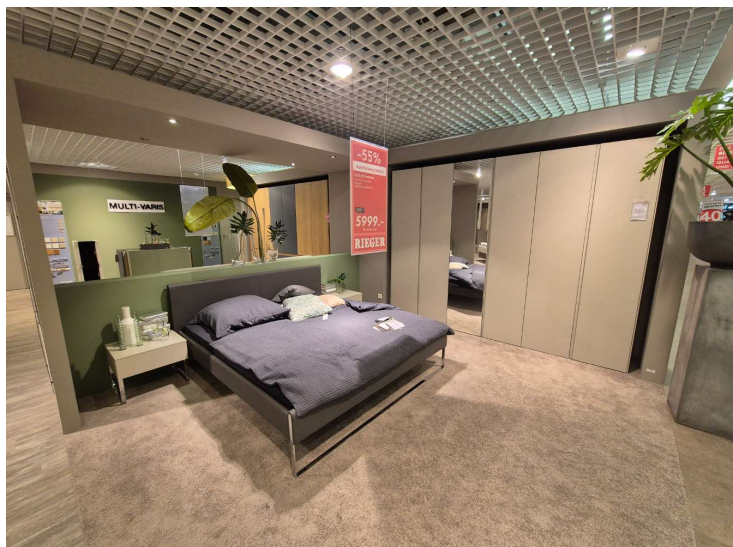

Schlafzimmer Neo

M Ö B E L
RIEGER

Allgemeine Produktdaten

Modell	Neo
Angebots-Nr.	0218006600
Hersteller	HÜLSTA
Artikelart	Ausstellungsware
Artikelzustand	guter Zustand - Ausgepackt, leichte Kratzer, keine/minimale Gebrauchsspuren auf den Nutzungsflächen

Material-Beschreibung Bettgestell Kunstleder Grau Chrom

Farbe grau

Farb-Beschreibung Lack Seidengrau matt

Funktion Inkl. 2 Nachtkonsolen, ohne Matratzen und Lattenrost

Händler

Firma Möbel Rieger GmbH & Co. KG