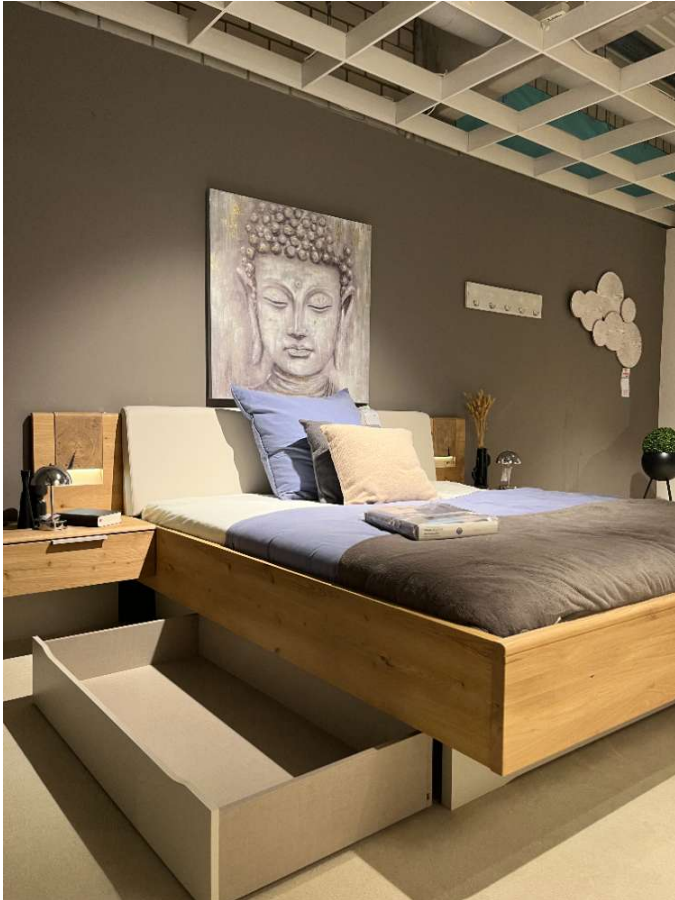

Schlafzimmer komplett inkl.. Schubkasteneinsatz

inter
living

BBM

Möbel für dich gemacht

Allgemeine Produktdaten

Angebots-Nr.

8504,50

Artikelart

70%

Zahlungs- und Lieferbedingungen

Zahlungsbedingungen

Barzahlung
EC-Karte

Lieferbedingungen

Abholung
Lieferung auf Anfrage

Bemerkung

Tauchen Sie ein in eine Welt des eleganten Designs und der luxuriösen Qualität mit unserem exklusiven Schlafzimmer-Set. Aus massivem Holz gefertigt, strahlt dieses Set eine natürliche Wärme und zeitlose Schönheit aus, die durch raffinierte Champagner-Akzente gekonnt ergänzt wird. Das ausstellungsreife Ensemble umfasst ein großflächiges Bett mit den Maßen 180x200 cm, das Ihnen einen einladenden Ruheplatz bietet und jede Nacht in eine erholsame Oase verwandelt. Begleitet wird das Bett von einem großzügigen Schrank, dessen Maße von 251x223x61 cm reichlich Platz für Ihre Garderobe bieten. Die feinen champagnerfarbenen Akzente verleihen dem Set ein edles Finish, das den modernen, aber dennoch klassischen Stil Ihres Schlafzimmers unterstreicht. Lassen Sie sich von der herausragenden Handwerkskunst und den hochwertigen Materialien dieses Möbelsets inspirieren und genießen Sie den Komfort und die Schönheit, die es in Ihr Zuhause bringt.

Spezifikationen

Ausführung

Bett mit Schubkasteneinsatz, Nachtkonsolen und LED-Beleuchtung, Echtholz Kleiderschrank

Art/Kategorie

Schlafzimmer • Schlafzimmer komplett

Grundriss und Abmessungen

Maße

Bett: 180x200cm Schrank: 251x223x61cm