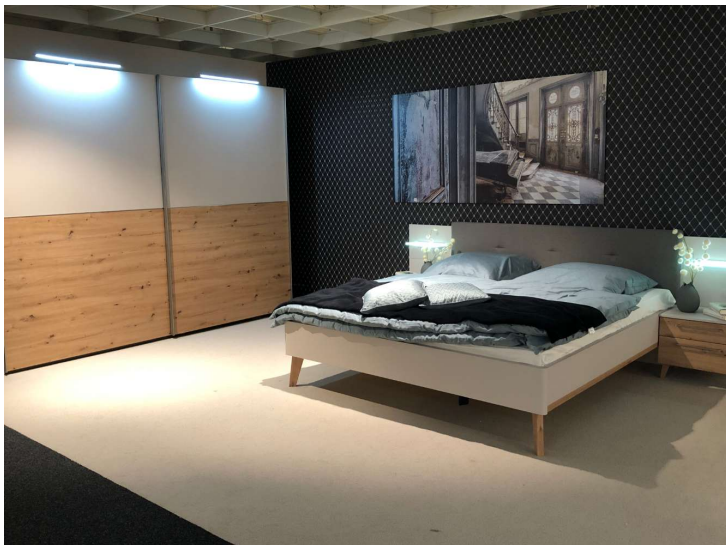

Schlafzimmer

**MÖBEL
KRAFT** 

Allgemeine Produktdaten

Modell	Certano
Angebots-Nr.	40100570.....
Hersteller	NOLTE MÖBEL
Artikelart	Ausstellungsware
Artikelzustand	Neuwertig / Wie neu - Teilweise Originalverpackt, Zustand neuwertig (ohne Gewährleistung / Ausstellungsartikel)

Bemerkung

bestehend aus: Schwebetürenschränk BHT ca. 280 x 223 x 69 cm Bettanlage Dekorabsetzung
/**Ohne Lattenrahmen/Matratzen/**BHT ca. 287 x 98 x 215 cm / Bettseitenhöhe ca. 46 cm

Extras

Ohne Dekoration

Spezifikationen

Art/Kategorie Schlafzimmer • Schlafzimmer komplett

Farbe und Materialien

Farbe	beige
Farb-Beschreibung	Front oben Kunststoff Perla/ Front unten Kunststoff Artisan- Eiche-Nachbildung Korpus Kunststoff Perla Innendekor: Leinenoptik Twist