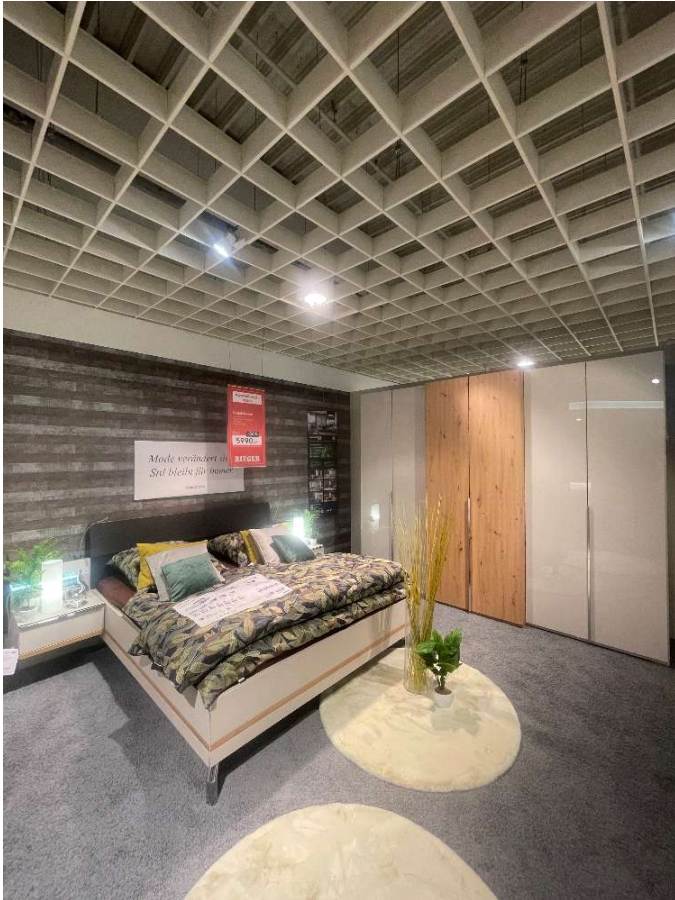

Schlafzimmer

MÖBEL RIEGER

Allgemeine Produktdaten

Modell	Concept me 100/500/700
Angebots-Nr.	01210056-00
Hersteller	NOLTE MÖBEL
Artikelart	Ausstellungsware
Artikelzustand	guter Zustand - Ausgepackt, leichte Kratzer, keine/minimale Gebrauchsspuren auf den Nutzungsflächen