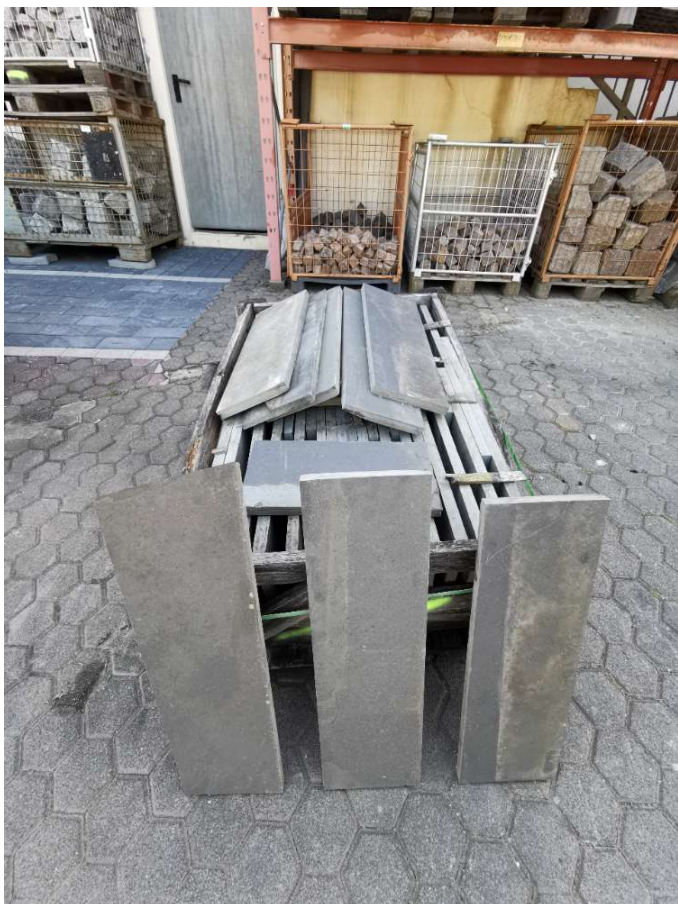

Schiefer Platten Blue Moon Läuferverband 20cm Breite in freien Längen (ca. 80 cm)

Allgemeine Produktdaten

Hersteller	REDSUN
Artikelart	Neuware
Artikelzustand	guter Zustand - Ausgepackt, leichte Kratzer, keine/minimale Gebrauchsspuren auf den Nutzungsflächen