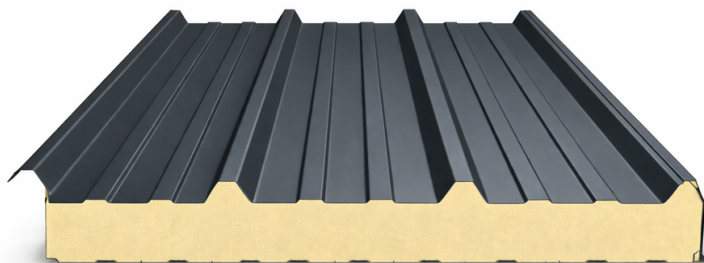

Sandwichelement Kerndicke 120 mm, RAL 7016, 5000 mm

**BENZ** 

RAL 7016 Anthrazit