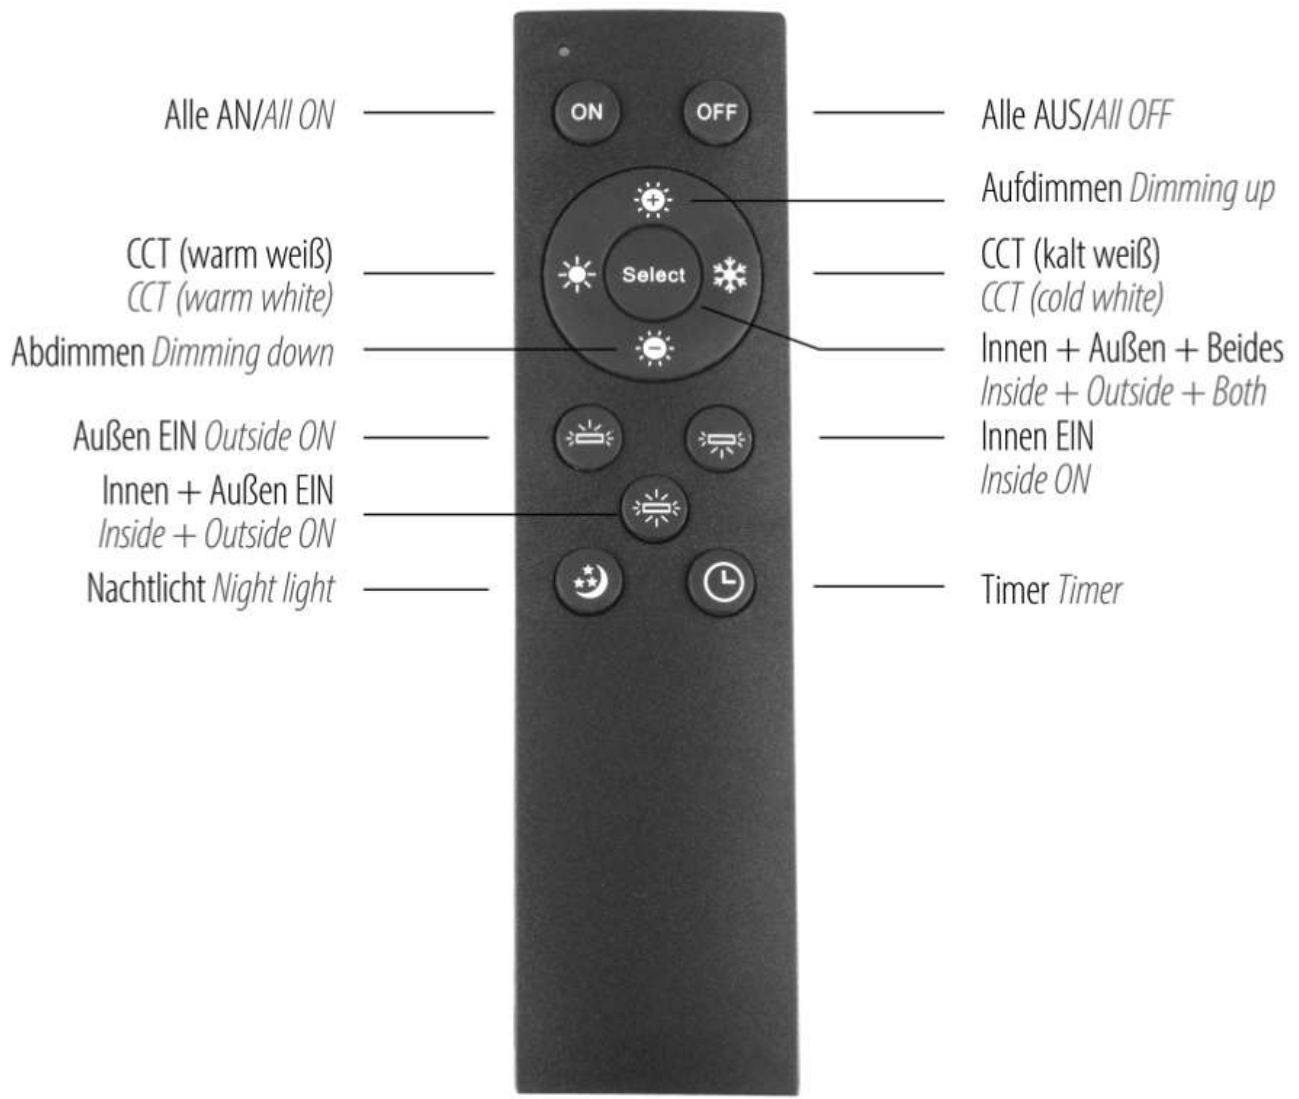

??Retoure?? LED Deckenleuchte Edging Ø 60 cm

M Ö B E L
RIEGER

Allgemeine Produktdaten

Modell	Edging Ø 60 cm
Angebots-Nr.	8799000803
Hersteller	JUST LIGHT
Artikelart	B-Ware
Artikelzustand	Neuwertig / Wie neu - Teilweise Originalverpackt, Zustand neuwertig (ohne Gewährleistung / Ausstellungsartikel)

Spezifikationen

Art/Kategorie

Beleuchtung • Deckenleuchten

Grundriss und Abmessungen

Maße

D: 60 cm

Farbe und Materialien

Farbe

99428

Ort, Land

Grammetal, Deutschland

LeuchtenDirekt

6799-0009/23

14031-76

LED-Deckenleuchte
mit 3x 10W LED-Strahlern
mit 2x 10W LED-Strahlern
mit 2x 10W LED-Strahlern
mit 2x 10W LED-Strahlern

PS-1