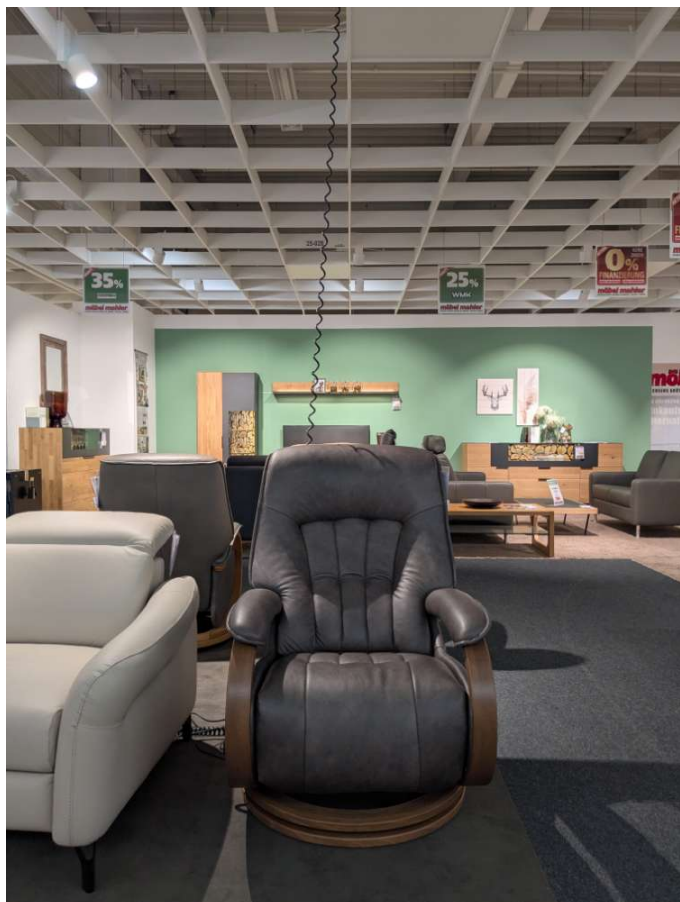

Relaxessel " Maxi „

möbel mahler

Allgemeine Produktdaten

Modell	" Maxi " 7233
Angebots-Nr.	29408419
Hersteller	HIMOLLA
Artikelart	Ausstellungsware
Artikelzustand	guter Zustand - Ausgepackt, leichte Kratzer, keine/minimale Gebrauchsspuren auf den Nutzungsflächen

Lieferbedingungen

Abholung vor Ort und Lieferung nach Absprache

Bemerkung

Bezug Leder dunkelbraun, Sichtholz Buche nussbaumfarbig 2-motorig, getrennte Verstellung von Rücken und Fußteil Sitzhöhe ca. 45 cm, Sitztiefe ca.52 cm

Extras

Erhöhungsring für Fuß

Spezifikationen

Art/Kategorie

Relaxsessel • Sessel • Wohnzimmer

Grundriss und Abmessungen

Maße

B/H/T: ca.75/109/91 cm