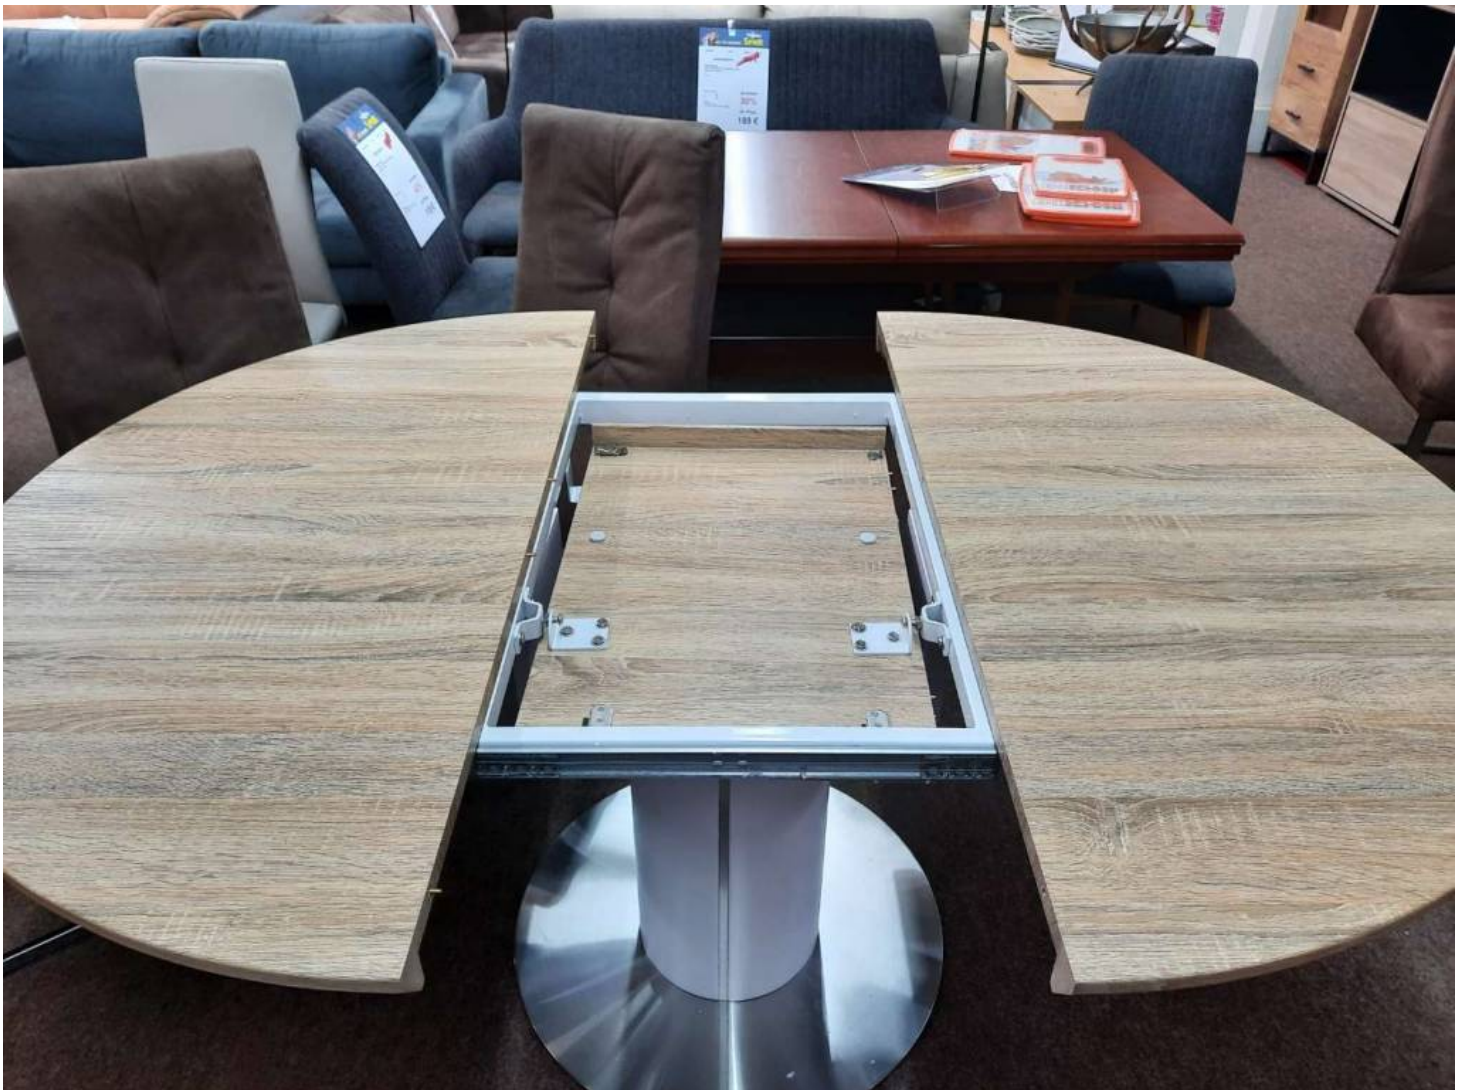

Farbe und Materialien

Farbe	holz
Funktion	Ausziehbar

Händler

Firma	Möbel Spar GmbH
Tel.	0341 - 71078266
E-Mail	rueckmarsdorf@moebelspar.de
Website	https://www.moebelspar.de/

Artikel-Standort

Straße	Sandberg 10
PLZ	04178
Ort, Land	Leipzig-Rückmarsdorf, Deutschland