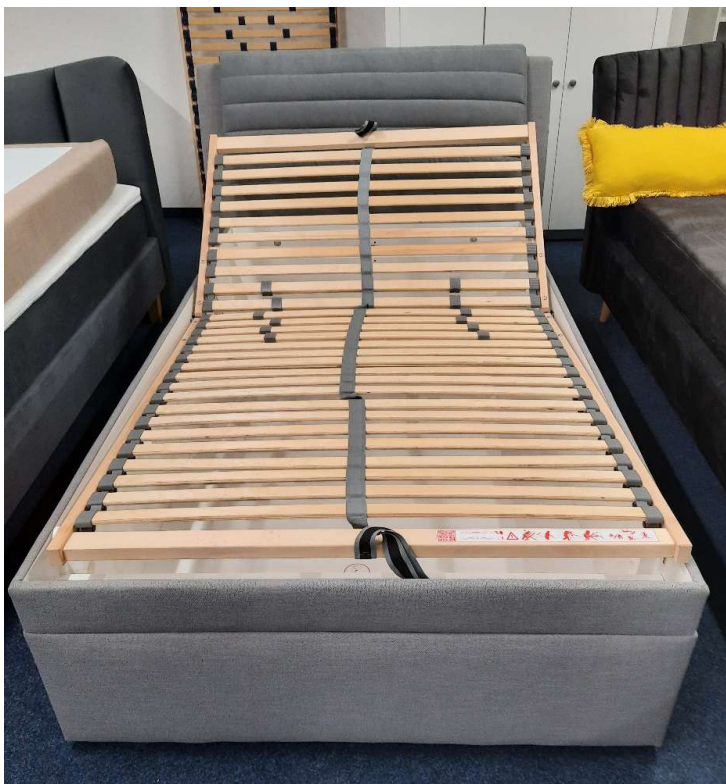

Polsterbett, webstoff, grau, verstellbares Lattenrost statt 635 €

**mÖBEL**  
**SPAR**

## Grundriss und Abmessungen

---

Maße	139 x 112 x 220 cm, Liegefläche 120 cm x 200 cm
------	---

## Farbe und Materialien

---

Material	Stoff
Material-Beschreibung	Webstoff
Farbe	grau
Funktion	Kopf- und Fußteil verstellbar, geräumiger Bettkasten