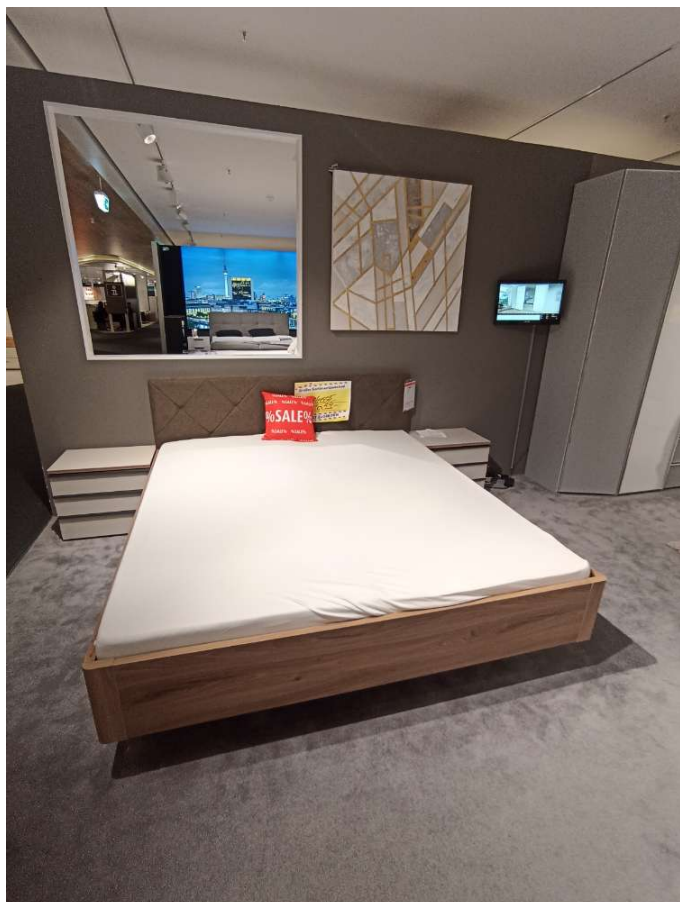

Polsterbett Sinfonie Plus

porta

Allgemeine Produktdaten

Modell	Sinfonie Plus
Angebots-Nr.	4611217-82, 4611217-83
Hersteller	STAUD
Artikelart	Ausstellungsware
Artikelzustand	guter Zustand - Ausgepackt, leichte Kratzer, keine/minimale Gebrauchsspuren auf den Nutzungsflächen

Lieferbedingungen

Abholung
Lieferung auf Anfrage (max. 100 km, per Spedition)

Bemerkung

Polsterbett Sinfonie Staud bestehend aus: 1x Polsterbett (Liegefläche ca. 180x200 cm, Korpusdekor TrentinoEiche, Stoff Mocca, Kopfteil Raute, mit Bettschubkasten) 2x Nachtkonsole (B/H/T: ca. 58/50/40 cm, Korpusdekor TrentinoEiche/ Elfenbeinglas)