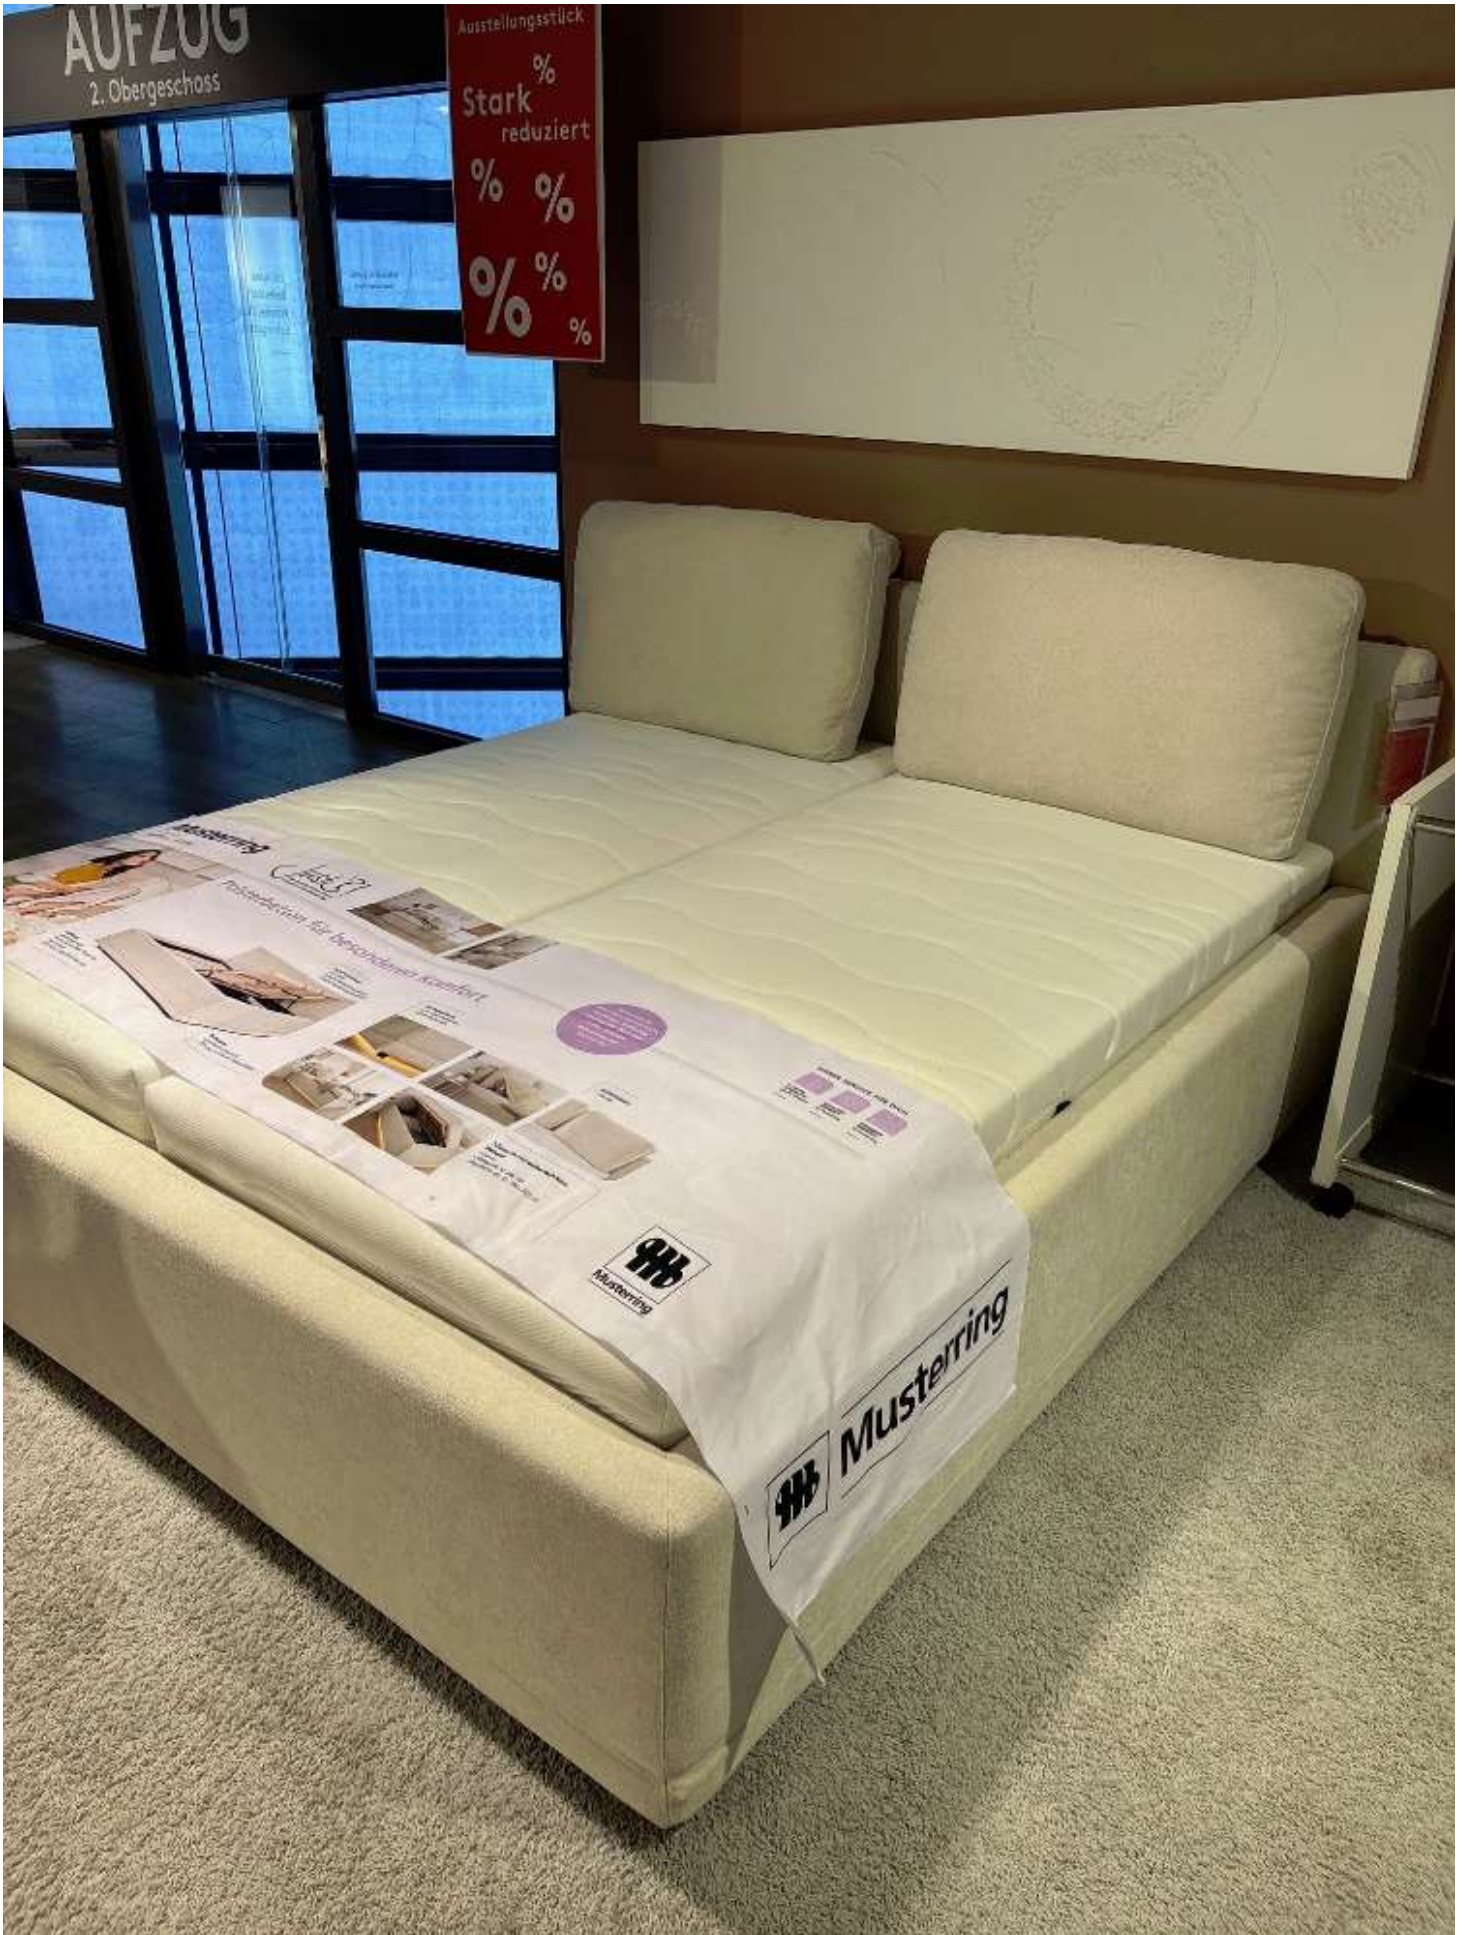

AUFZUG
2. Obergeschoss

Ausstellungsstück
%
Stark
reduziert
% %
% %
%