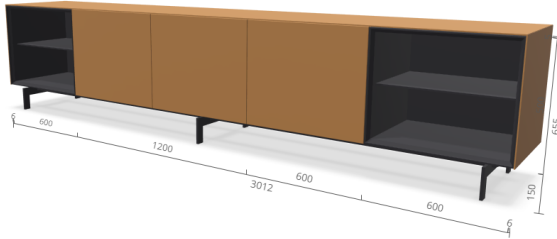

## Allgemeine Produktdaten

---

|                |   |
|----------------|---|
| Modell         | Nex Sideboard   |
| Angebots-Nr.   | 1   |
| Hersteller     | Sonstige  |
| Artikelart     | Ausstellungsware  |
| Artikelzustand | Neuwertig / Wie neu - Teilweise Originalverpackt, Zustand neuwertig (ohne Gewährleistung / Ausstellungsartikel) |

## Grundriss und Abmessungen

---

Maße 300/75/48