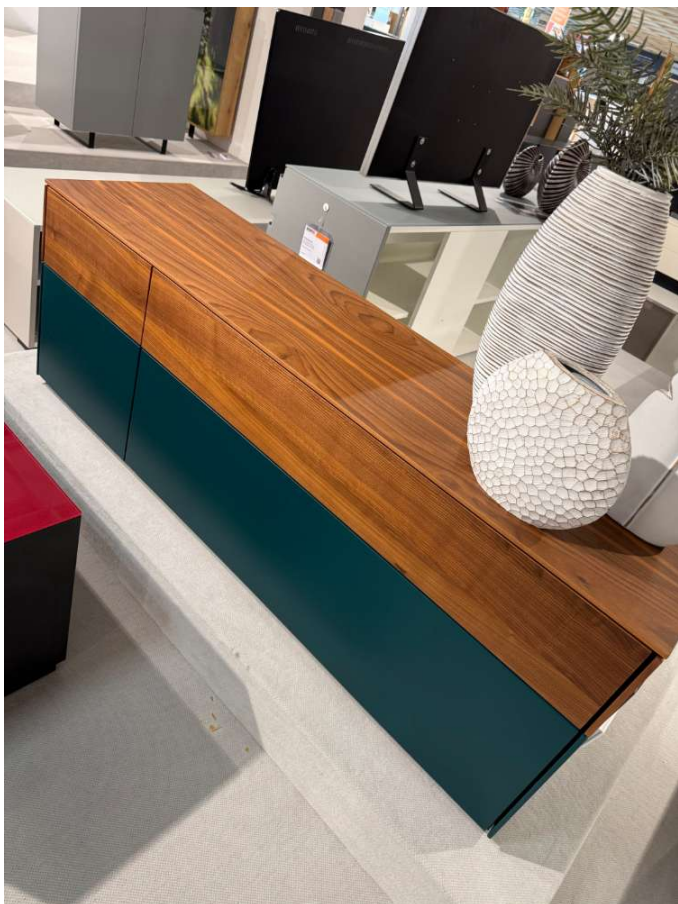

Phonoschrank

**MÖBEL
KRAFT** 

Allgemeine Produktdaten

Modell	VONO 3
Angebots-Nr.	40340601
Hersteller	GARDEWIN
Artikelart	Ausstellungsware
Artikelzustand	guter Zustand - Ausgepackt, leichte Kratzer, keine/minimale Gebrauchsspuren auf den Nutzungsflächen

Lieferbedingungen

Abholung vor Ort und Lieferung nach Absprache

Bemerkung

Das VONO 3 von GARDEWIN verkörpert eine harmonische Symbiose aus modernem Design und klassischer Eleganz. Als Ausstellungsstück präsentiert sich dieses Modell in einem faszinierenden Lack in Blaugrün, der einen ansprechenden visuell-akustischen Akzent in jedem Raum setzt. Die zeitlose Schönheit wird durch das edle Furnier in Nussbaum ergänzt, welches dem Möbelstück eine warme und zugleich luxuriöse Note verleiht. Mit seinen kompakten Maßen von etwa 150 cm in der Breite, 54 cm in der Höhe und 40 cm in der Tiefe fügt sich das VONO 3 nahtlos in verschiedene Wohnumgebungen ein. Es bietet nicht nur ästhetische, sondern auch funktionale Vorteile und ist ideal für die Präsentation in modernen und klassischen Räumen geeignet. Das VONO 3 ist nicht nur ein Möbelstück, sondern ein Ausdruck von Stil und Substanz, das durch sein besonderes Design und die erstklassige Verarbeitung besticht.

Spezifikationen

Art/Kategorie

TV Möbel (Phono-Möbel) • Wohnzimmer

Grundriss und Abmessungen

Maße

BHT ca. 150 x 54 x 40 cm

Farbe und Materialien

Farbe