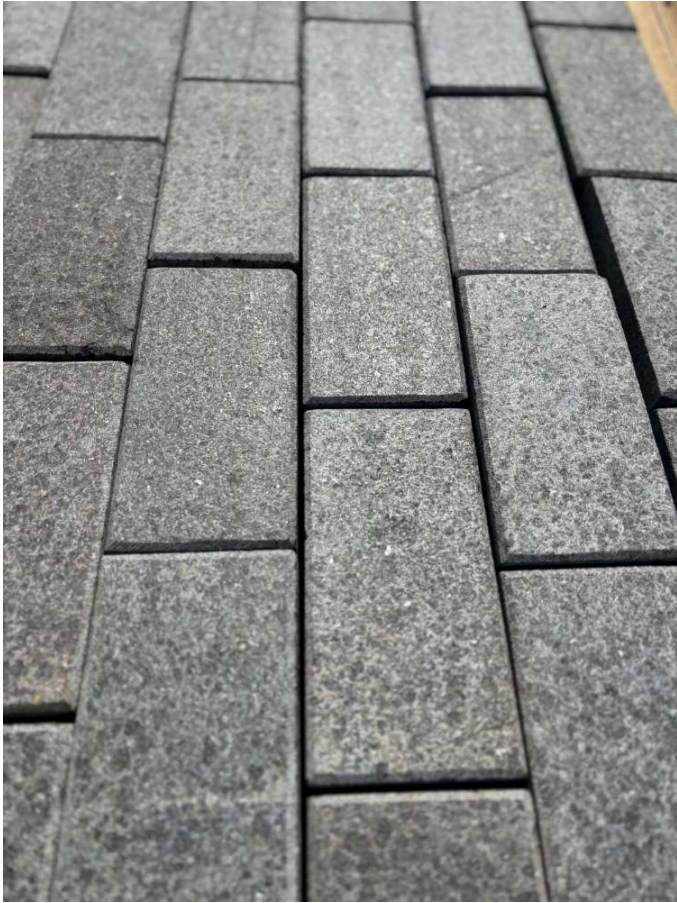

PFLASTERSTEINE BASANIT dunkel-grau-schwarz 20x10x5cm -RESTPOSTEN-

Allgemeine Produktdaten

Modell	Pflastersteine aus Naturstein / Basanit
Angebots-Nr.	EG19033084
Artikelart	Neuware
Artikelzustand	guter Zustand - Ausgepackt, leichte Kratzer, keine/minimale Gebrauchsspuren auf den Nutzungsflächen

Oberfläche

Oberfläche geflammt, Kanten gefast, Seiten gesägt, nicht säure- & tausalzbeständig, Gestein enthält gesteinsimmanente Haarrisse

Farbe

schwarz

Farb-Beschreibung

dunkel-grau-schwarz

Händler

Firma SELTRA Natursteinhandel GmbH
Tel. 0202 / 3732500-9
E-Mail martin.dabrowski@seltra.de