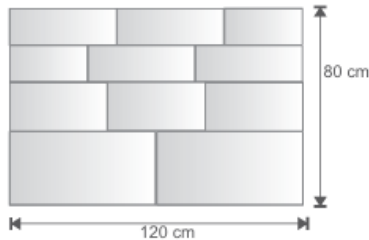

Verlegemuster

Plattenformate in cm: 60x30 / 60x20 / 44x15 / 32x15

Zur genauen Ermittlung der Bestellmenge müssen 3-5 % Verschleiß hinzugechnet werden.

Image not found or type unknown

Image not found or type unknown

Image not found or type unknown

Parchetto-Largo Platten

Einzelsteine

Kombiformat

Parchetto-Largo, Kombiformat-Platten, hochwertige Oberfläche, gefaste Kanten, nuancierte Farbgebung

| Steinvariante | Formatgröße | Stärke | Oberfläche, Farbgebung | Verlegeeinheit | ca. kg/m ² | Ca. Bedarf | VE/Palette | VE/Lage |
|---------------|-------------|--------|------------------------|------------------------------|-------------------------|--------------------------|----------------------|---------------------|
| Kombiformat | 4 Formate | 5,7 cm | gebürstet, nuanciert | 1 Lage = 0,96 m ² | 127,0 kg/m ² | 1,04 Lage/m ² | 11,52 m ² | 0,96 m ² |

Farben:

Palettenlage/Verlegeeinheit:
(12 Stück je Palette)

4 Plattenformate kombiniert
Steinstärke: 5,7 cm

Eigenschaften

- Material: Betonstein zweischichtig (Kern-/Vorsatzbeton)
- Mehrformat-Plattensystem
- samtig anmutende, gebürstete Oberfläche
- mit leichtem Hydrophobierungsschutz
- lebendige Farbgebung
- trittsicher, Rutschfestigkeitsklasse R12
- nur für Bereiche ohne Verkehrsbelastung