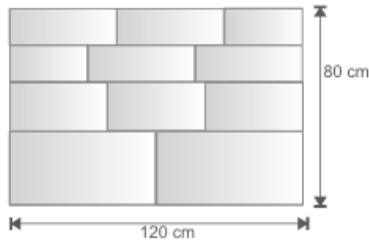

Eigenschaften

- Material: Betonstein zweischichtig (Kern-/Vorsatzbeton)
- Mehrformat-Plattensystem
- samtig anmutende, gebürstete Oberfläche
- mit leichtem Hydrophobierungsschutz
- lebendige Farbgebung
- trittsicher, Rutschfestigkeitsklasse R12
- nur für Bereiche ohne Verkehrsbelastung

Einsatzbereiche

- Terrassen
- Sitzplätze und Wege im Garten
- Eingangsbereiche
- Wege rund ums Haus
- Flächenbefestigungen (ohne Verkehrsbelastung)
- Gartenhäuser u. Lauben
- Flächen und Wege um Pools etc.
- Flächen mit Gras- oder Kiesfugen