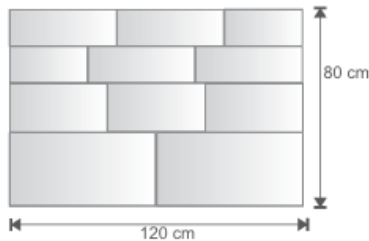

Eigenschaften

- Material: Betonstein zweischichtig (Kern-/Vorsatzbeton)
- Mehrformat-Plattensystem
- samtig anmutende, gebürstete Oberfläche
- mit leichtem Hydrophobierungsschutz
- lebendige Farbgebung
- trittsicher, Rutschfestigkeitsklasse R12
- nur für Bereiche ohne Verkehrsbelastung

Einsatzbereiche

- Terrassen
- Sitzplätze und Wege im Garten
- Eingangsbereiche
- Wege rund ums Haus
- Flächenbefestigungen (ohne Verkehrsbelastung)
- Gartenhäuser u. Lauben
- Flächen und Wege um Pools etc.
- Flächen mit Gras- oder Kiesfugen