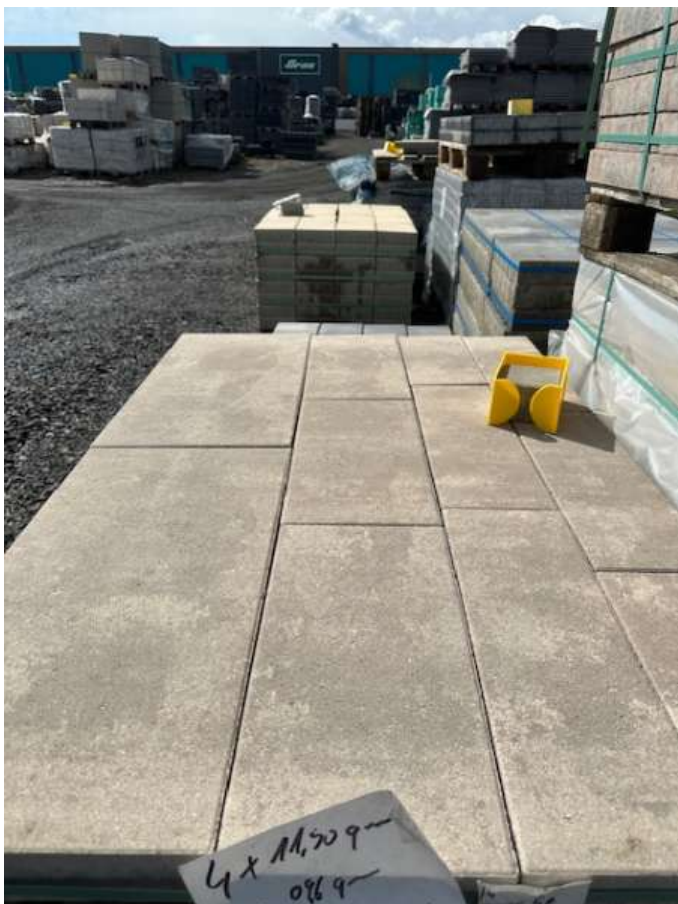

Parchetto Largo Läuferverband 5,7 cm cappuchino (Restposten)

Allgemeine Produktdaten

Modell	Menge: 51,84 m ² (+ 369,60 m ² (Neumarkt) im Zulauf)
Angebots-Nr.	538768R
Hersteller	KANN

Angebotspreis

18,99 €

Regulärer Preis: ~~34,99 €~~

Maße

5,7 cm Läuferverband / 60x30 / 40x 20 / 44x15 / 32x

Gewicht

130 kg

Farbe und Materialien

Material

Stein/Beton

Oberfläche