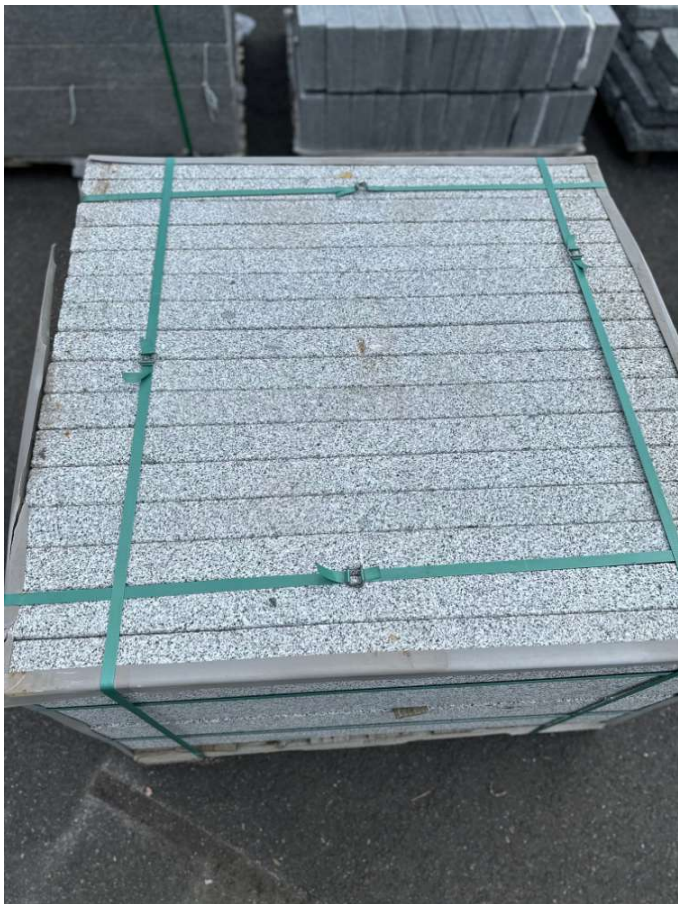

PALISADEN SILVER GRANIT RONDO 6x30x100cm - AUSLAUFARTIKEL-

Allgemeine Produktdaten

Modell	Granit
Angebots-Nr.	GT14164506
Artikelart	Neuware

Angebotspreis

18,99 €

Regulärer Preis: ~~28,19 €~~

Verfügbare Menge: Auf Anfrage

Extras

Typisch für diesen Granit sind Mineralien-Anhäufungen, die als dunkle Einschlüsse unterschiedlicher Größe erkennbar sein können. Leichte Kantenbeschädigungen, bedingt durch die Bearbeitung des Kugelstrahlens, gehören zum Erscheinungsbild des SILVER GRANITS. Massivarbeiten sind daher vor Einbau zu prüfen und entsprechend gedreht einzubauen. Durch die natürliche, heterogene Struktur des Natursteins kann die gestrahlte Oberfläche in unterschiedlicher Intensität ausfallen. Der SILVER GRANIT hat die gesteinsüblichen Farbvariationen und Strukturen.

Spezifikationen

Art/Kategorie Baustoffe • Gartenbaustoffe • Palisaden

Details

Anwendungsbereich Außenbereich

Grundriss und Abmessungen

Maße 6x30x100cm

Gewicht 47 kg

Farbe und Materialien