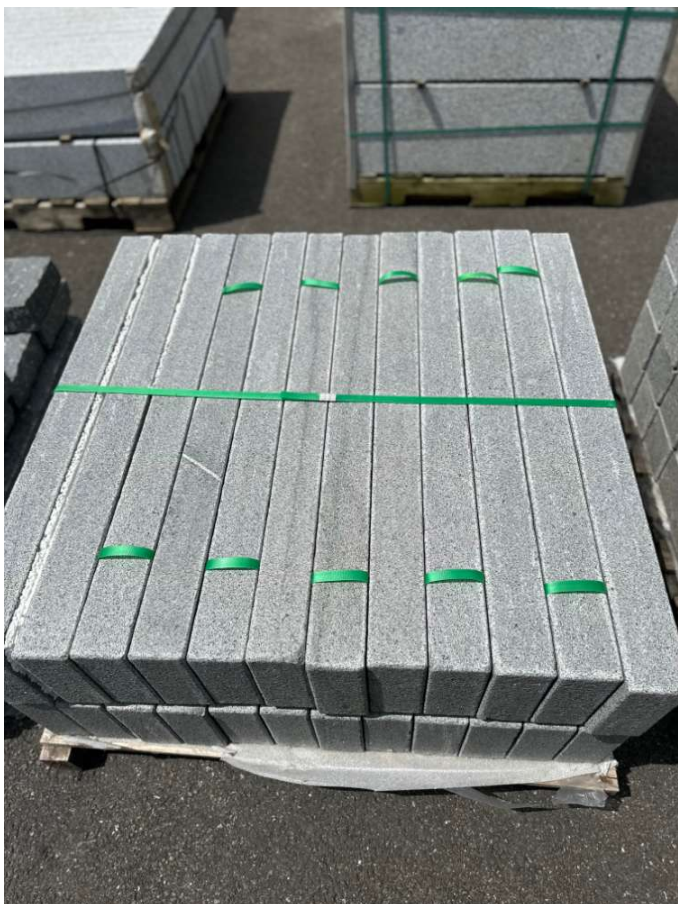

PALISADEN GRANIT dunkelgrau (geflammt) 8x20x100cm - RESTPOSTEN-

Allgemeine Produktdaten

Modell	Palisade aus Naturstein / Granit
Angebots-Nr.	EG14662018
Artikelart	Neuware
Artikelzustand	Neuwertig / Wie neu - Teilweise Originalverpackt, Zustand neuwertig (ohne Gewährleistung / Ausstellungsartikel)

Naturstein

Material-Beschreibung

Granit

Oberfläche

allseits gesägt & geflammt, Kanten gefast

Farbe

grau

Farb-Beschreibung