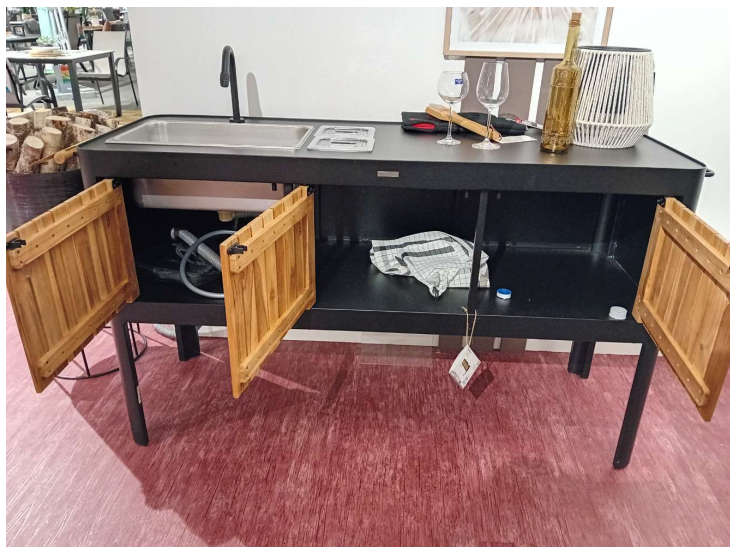

Outdoorküche

wallach
... das mag ich!

Allgemeine Produktdaten

Angebots-Nr.	000210004.05
Hersteller	SCANCOM
Artikelart	Ausstellungsware

Angebotspreis

999,00 €

Regulärer Preis: 1.649,00-€

Sie sparen

Grundriss und Abmessungen

Maße	Ca. 161x95x55cm
------	-----------------

Farbe und Materialien

Material	Aluminium
Material-Beschreibung	Gestell Aluminium Verkleidung Teakholz
Farbe	schwarz

Händler

Firma	Wallach Möbelhaus GmbH & Co. KG
Tel.	05141-9940
Fax	05141-9940
E-Mail	info@moebel-wallach.de
Website	https://www.moebel-wallach.de