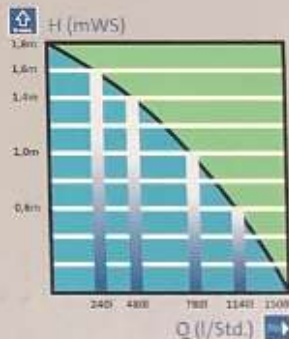

SK Kompaktné fontánové čerpadlo pre fontány so sochou a dekoratívne studne v exteriéroch a interiéroch. Veľmi výkonné, s plochým nasávaním a mechanickou reguláciou.

SI Kompaktna pretočna črpalka za vodomet za kipe in dekorativne vrelce v notranjih prostorih in na prostem. Zmogljiva črpalka z nastavkom za črpanje na spodnjem delu naprave in mehanskim krmiljenjem.

HR Kompaktna crpka za vodu za korištenje u unutrašnjim i vanjskim prostorima koja teče kroz skulpture, te za dekorativne bunare. Snazna, blago-uisavajuća i mehanički podešiva.

RO Pompă compactă pentru jocuri de apă pentru statui din care țâsneste apă și fântâni decorative de interior și exterior. Foarte performantă, cu aspirație plană și reglabilă mecanic.

BG Компактна помпа за фонтан за вътрешни и външни декоративни чешми и статуи, от които тече вода. Мощна, изсмуква на плитко и механично регулируема.

UA Компактний фонтанний насос для водоедких статуй та декоративних струмків, що використовуються всередині приміщень та зовні. Високопродуктивний насос з рівним всмоктуванням та механічним регулюванням.

RU Компактный фонтанный насос для статуй, выпускающих воду и для декоративных фонтанов в помещениях и под открытым небом. Мощный, с плоским всасыванием с поверхности воды и с механическим регулированием.

CN 用于室内外喷水雕塑和装饰喷泉的紧凑型吸水泵。功率高，平面抽吸和机械式可调。

Aquasol Universal 1500			
150-1500 l/Std. (H)	15 W	120x120x75 mm	1.8 m
15 W	120x120x75 mm	1.8 m	1.8 m
15 W	120x120x75 mm	1.8 m	1.8 m

15 007714 00

36951

www.oase-livingwater.com
OASE GmbH • Postfach 2069
48469 Hörstel • Germany