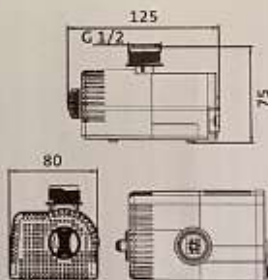

SK Kompaktné fontánové čerpadlo pre fontány so sochou a dekoratívne studne v exteriéroch a interiéroch. Veľmi výkonné, s plochým nasávaním a mechanickou reguláciou.

SI Kompaktna pretočna črpalka za vodomet za kipe in dekorativne vrelce v notranjih prostorih in na prostem. Zmogljiva črpalka z nastavkom za črpanje na spodnjem delu naprave in mehanskim krmiljenjem.

HR Kompaktna crpka za vodu za korištenje u unutrašnjim i vanjskim prostorima koja teče kroz skulpture, te za dekorativne bunare. Snazna, blago-uisavajuća i mehanički podešiva.

RO Pompă compactă pentru jocuri de apă pentru statui din care țâsneste apă și fântâni decorative de interior și exterior. Foarte performantă, cu aspirație plană și reglabilă mecanic.

BG Компактна помпа за фонтан за вътрешни и външни декоративни чешми и статуи, от които тече вода. Мощна, изсмуква на плитко и механично регулируема.

UA Компактний фонтанний насос для водоедких статуй та декоративних струмків, що використовуються всередині приміщень та зовні. Високопродуктивний насос з рівним всмоктуванням та механічним регулюванням.

RU Компактный фонтанный насос для статуй, выпускающих воду и для декоративных фонтанов в помещениях и под открытым небом. Мощный, с плоским всасыванием с поверхности воды и с механическим регулированием.

CN 用于室内外喷水雕塑和装饰喷泉的紧凑型吸水泵。功率高，平面抽吸和机械式可调。

Aquasol Universal 1500			
150-1500 l/Std. (H)	15 W	120x120x75 mm	1.8 m
15 W	120x120x75 mm	1.8 m	1.8 m
15 W	120x120x75 mm	1.8 m	1.8 m

15 007714 00

36951

www.oase-livingwater.com
OASE GmbH • Postfach 2069
48469 Hörstel • Germany