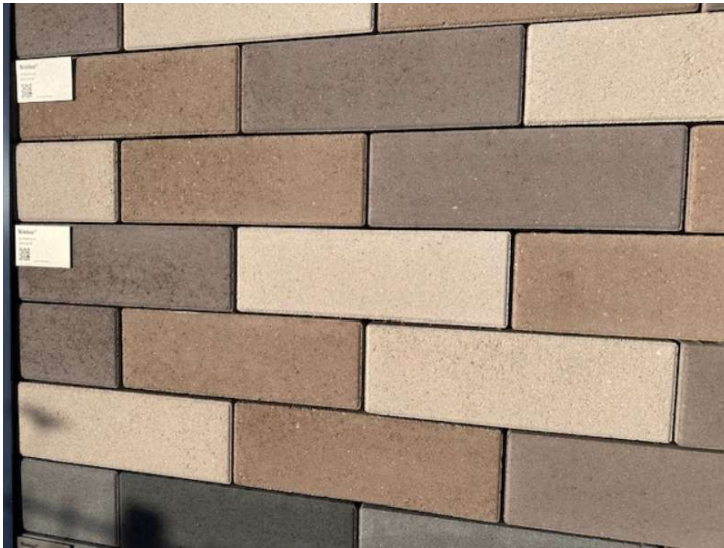

Nimbus Pflaster 30x10x8 cm Hellbraun und Mittelbraun (Restposten)

Allgemeine Produktdaten

Modell	Menge in der Anzeige
Angebots-Nr.	506841R + 506840R
Hersteller	KANN

Angebotspreis

12,99 €

Regulärer Preis: ~~37,89 €~~

Stein/Beton

Oberfläche

gefast

Farbe

braun

Farb-Beschreibung

dunkelbraun , mittelbraun, hellbraun

Händler