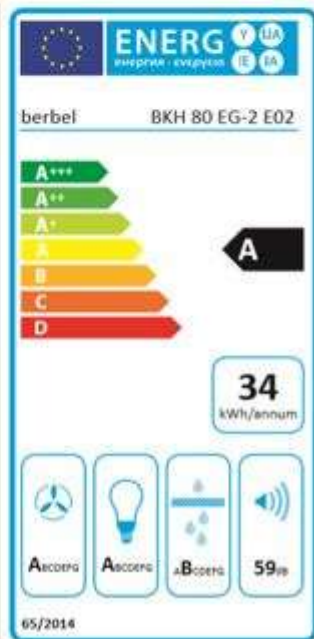

Küchengeräte Kochen

Kochfeld	Induktions-Kochfeld AEG IKE74451XB
Herd/Backofen	AEG BEK35106YM, EEK A (Spektrum A+++ bis D)
Dunstabzug	BERBEL BKH80EG-2 S, EEK A (Spektrum A+++ bis D)

Küchengeräte Kühlen

Kühl-Gefrier-Kombi	MIELE K37122iD, EEK A++ (Spektrum A+++ bis D)
--------------------	---

Küchengeräte Spülen

Geschirrspüler	AEG FSE63400P 45 cm breit, EEK A+++ (Spektrum A+++ bis D), Trocknungsklasse A
----------------	---

Sonstige Geräte

Andere	Waschmaschine von AEG L61470BI, EEK A++ (Spektrum A+++ bis D)
--------	---

ENERG Y IJA
енергия · ενεργεια IE IA

AEG

BEK35106YM - 944 188 237

71 L

0.99 kWh/cycle*

0.81 kWh/cycle*

* цикл · cyklus · portion · zyklus · πρόγραμμα · ciclo · tsükkel · ohjelma · ciklus · ciklas · cikls · ciklu · cyclus · cykl · ciclu · program · cykel