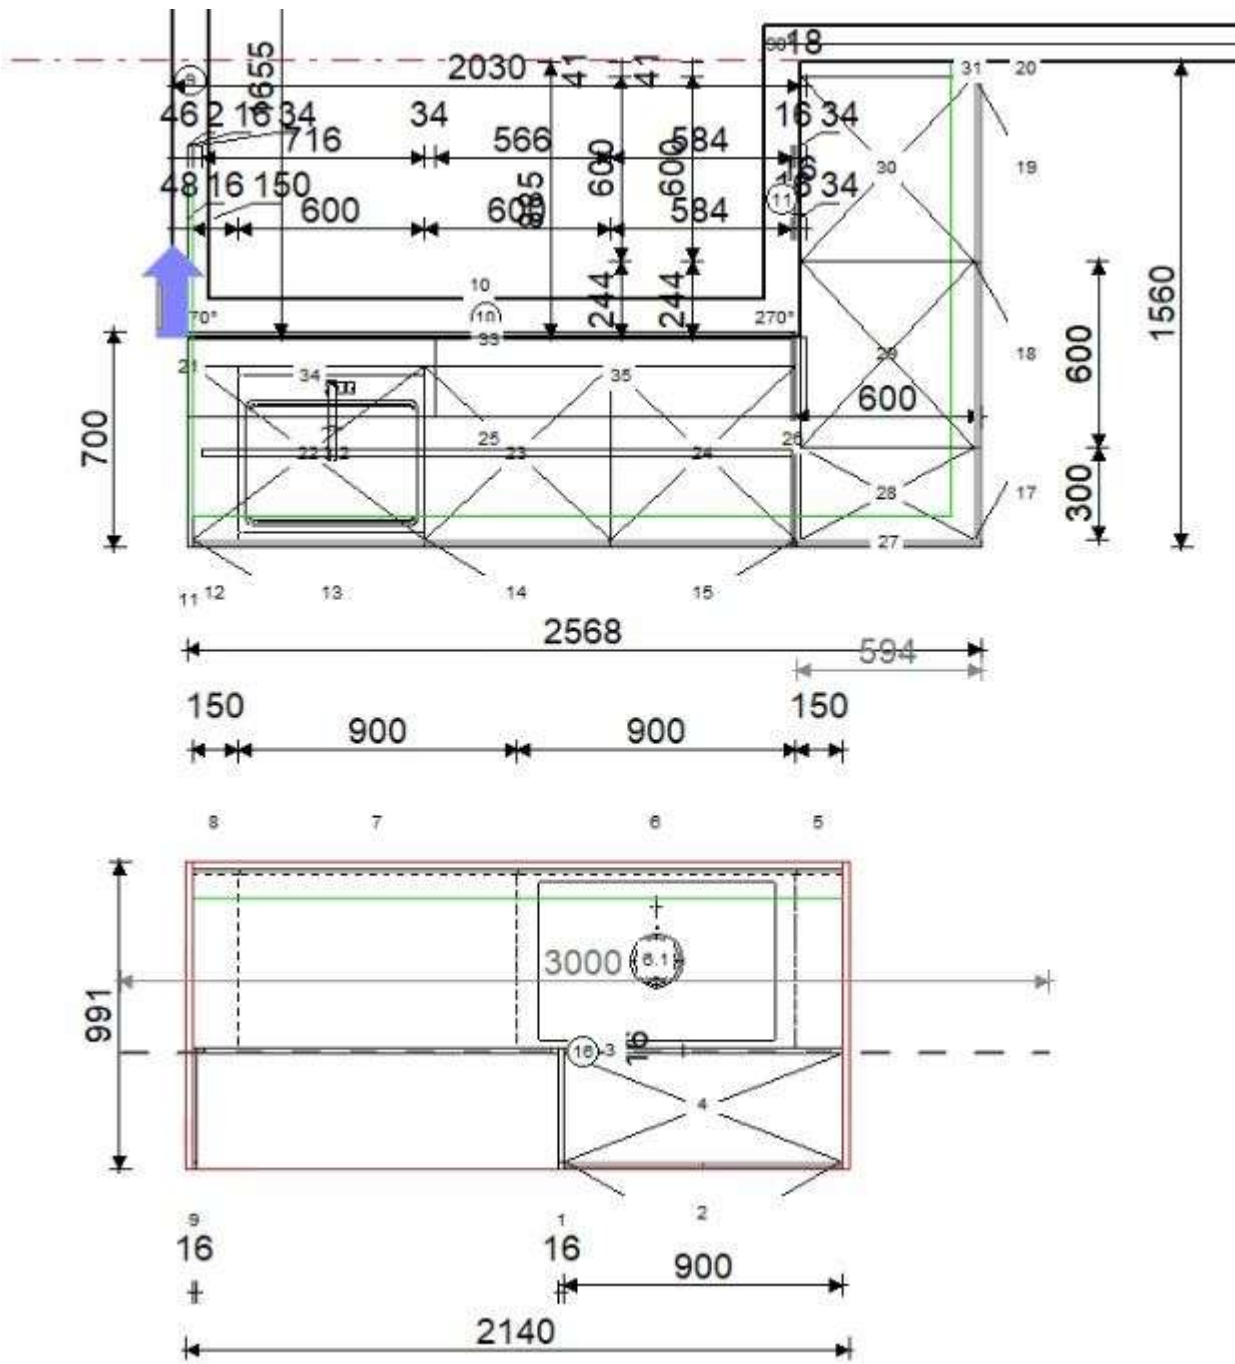

Image not found or type unknown