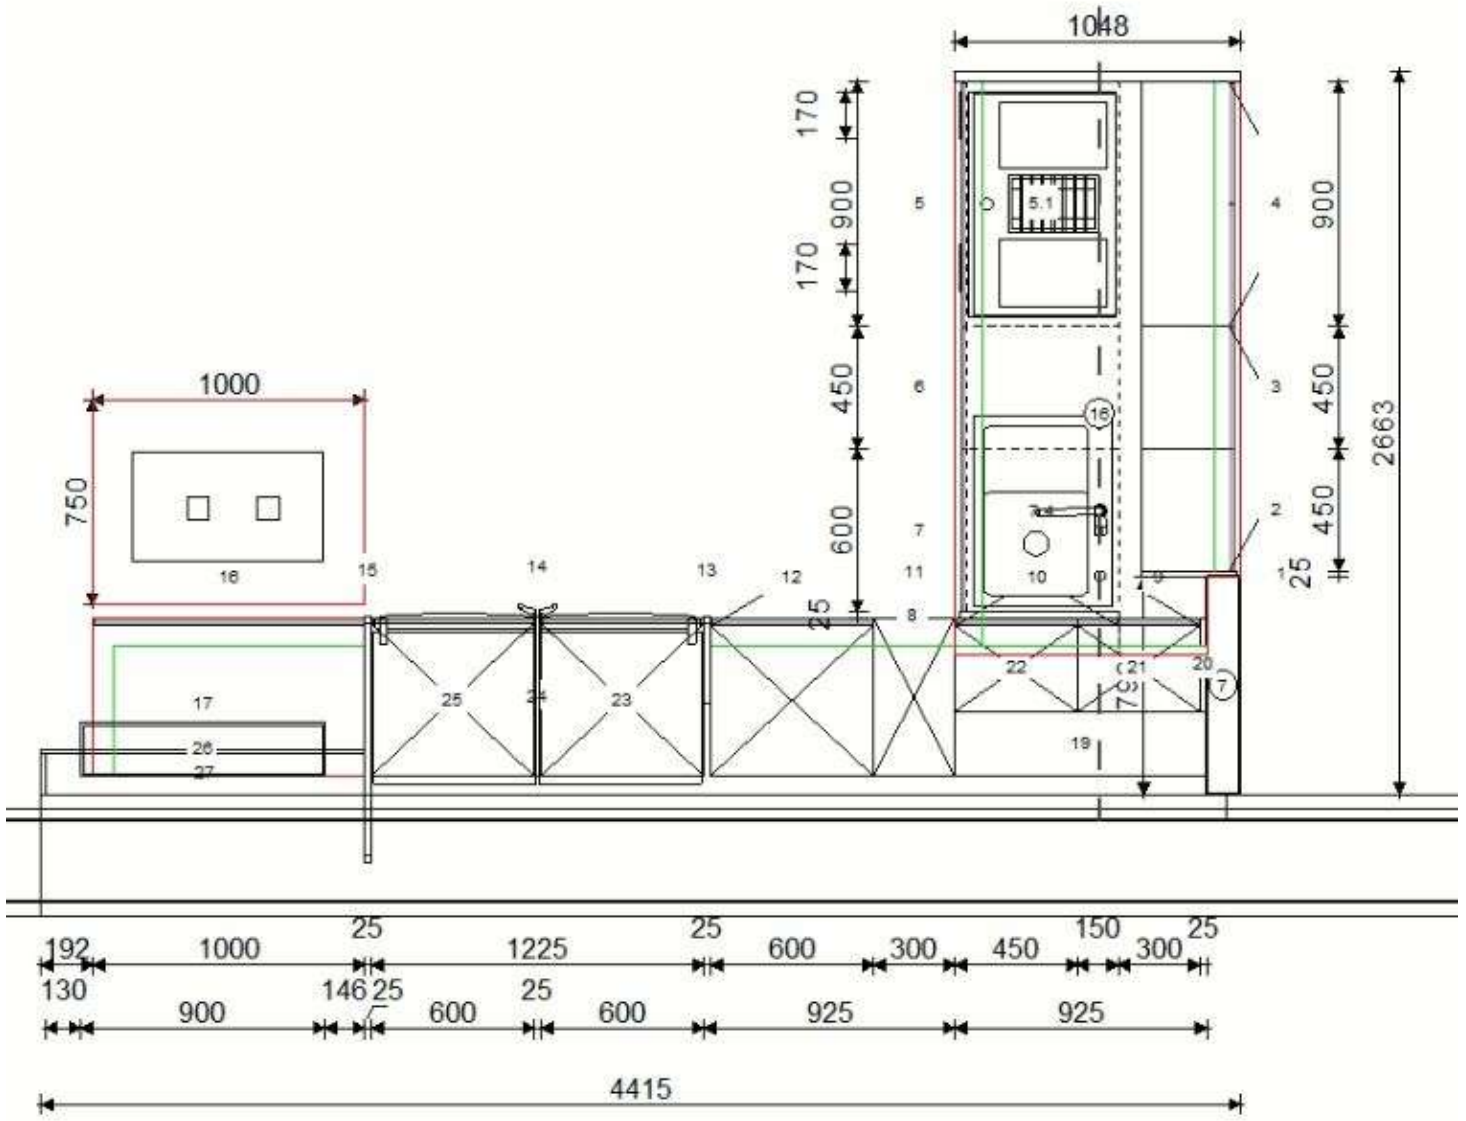

Image not found or type unknown

Image not found or type unknown