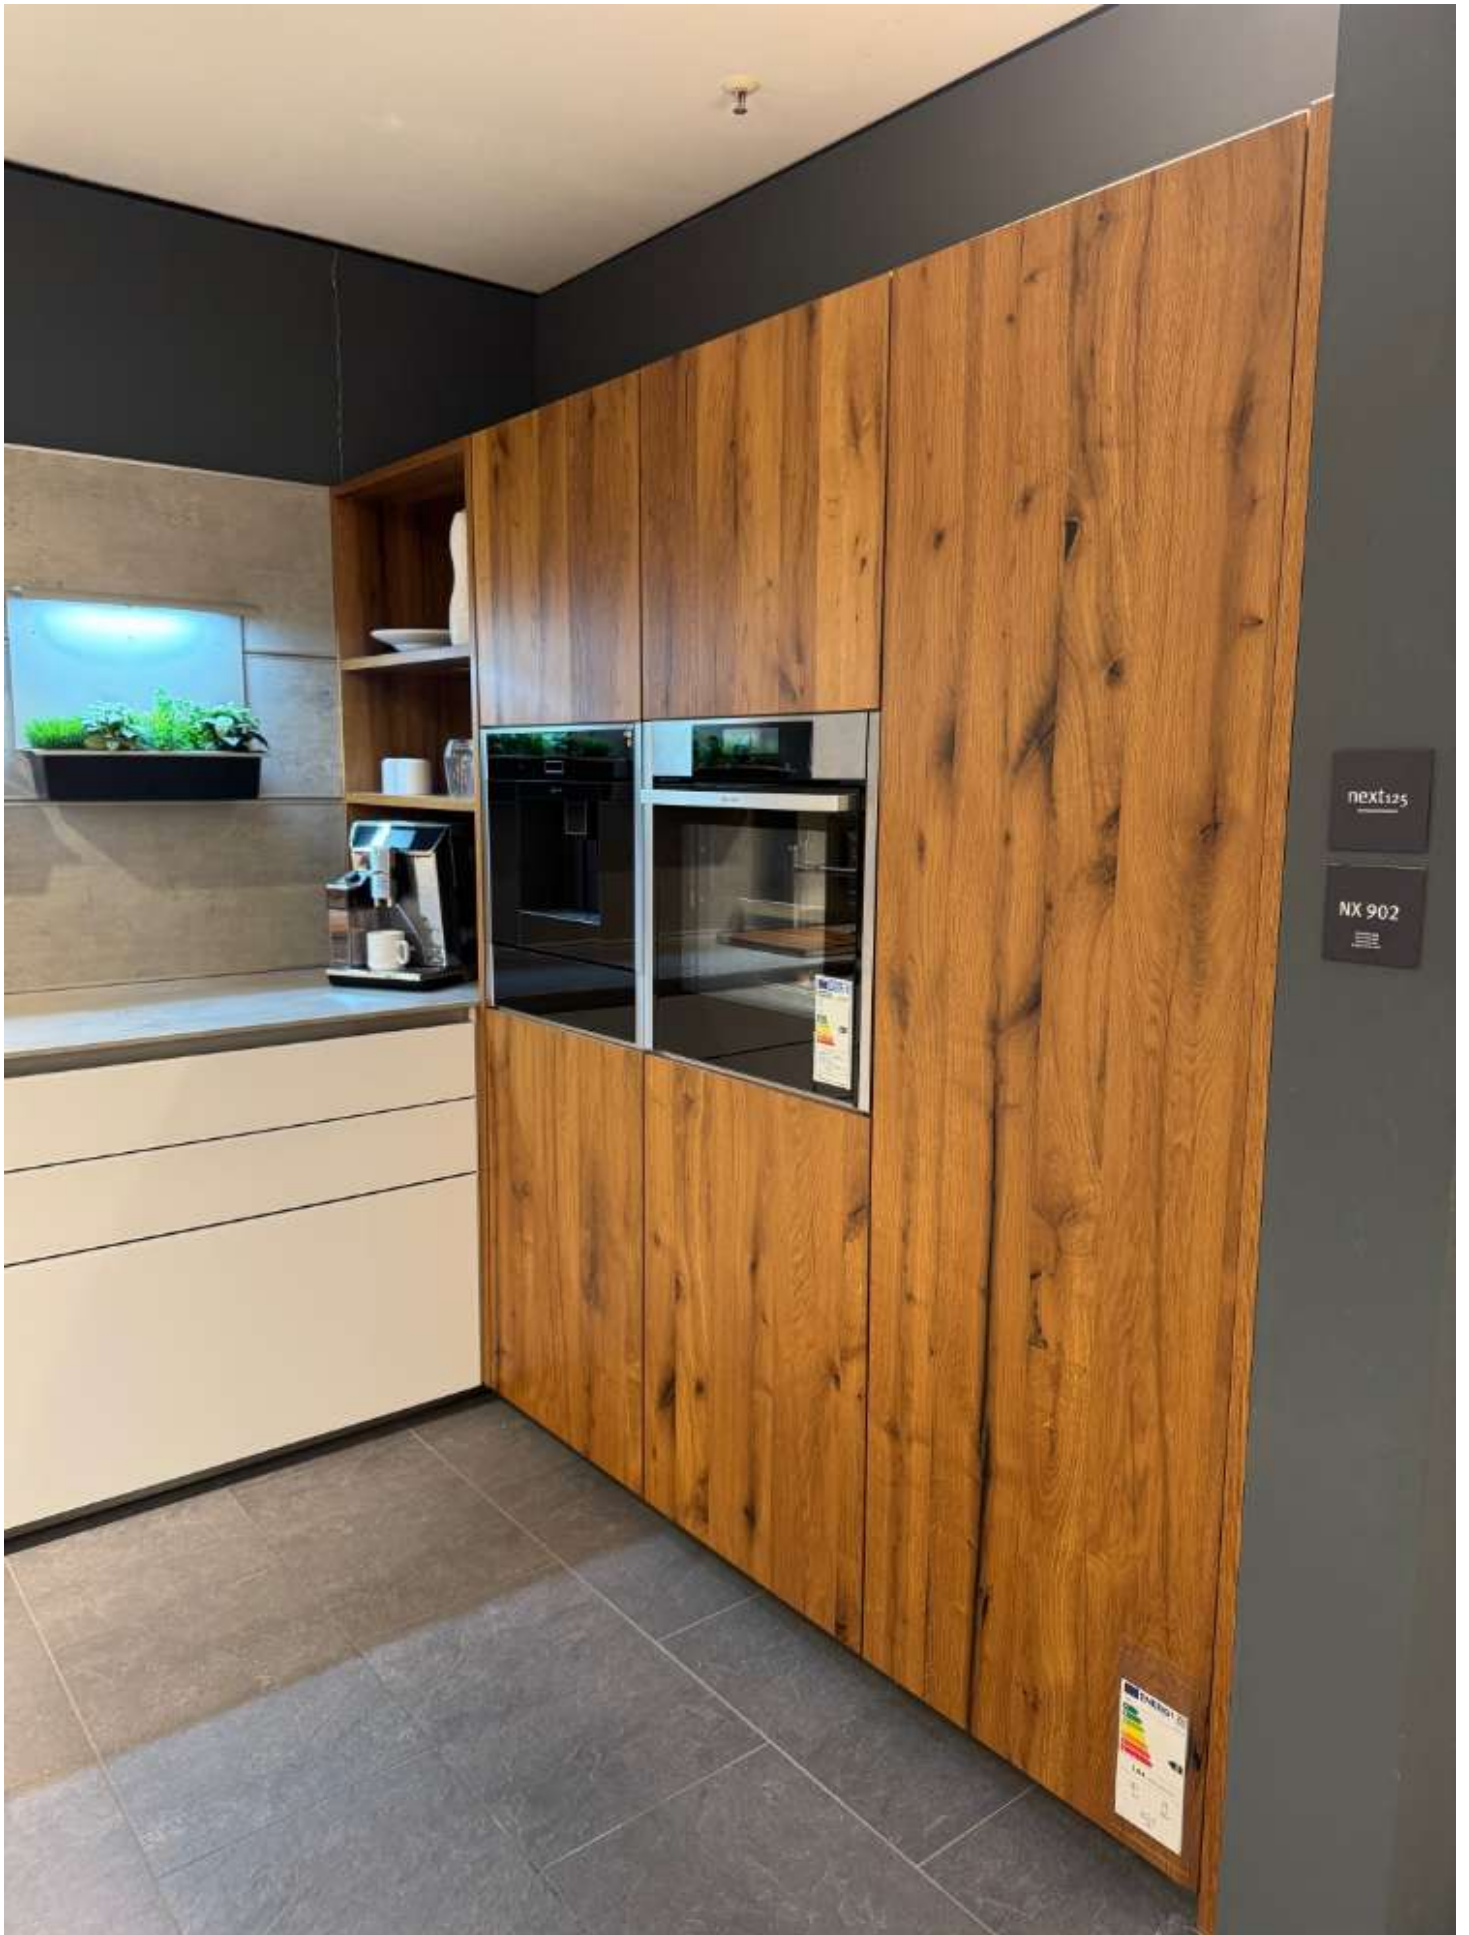

next125

NX 902