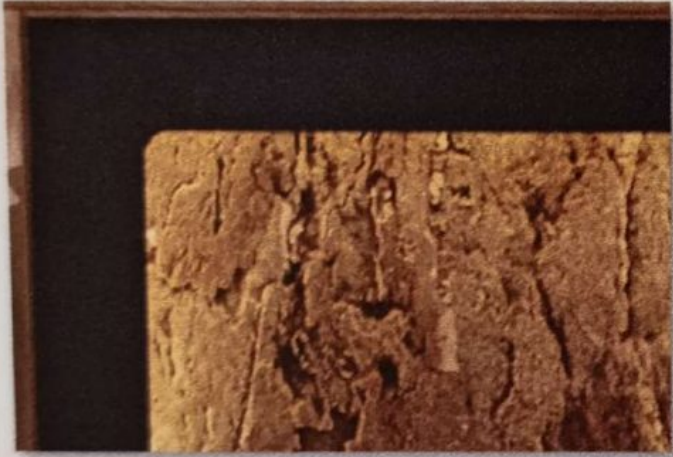

Josef-Dietzgen-Str. 2

PLZ

53773

Ort, Land

Hennef/Sieg, Deutschland

WOHNWAND
1x107x104x20cm
%
3.799,-
% ABVERKAUF

Asteiche massiv,
naturbelassen geölt

Rückwandakzent:
Metallrahmen, schwarz
gepulvert mit Feinstruktur,
indirekte LED-Beleuchtung,
Rückwand in Korkeiche