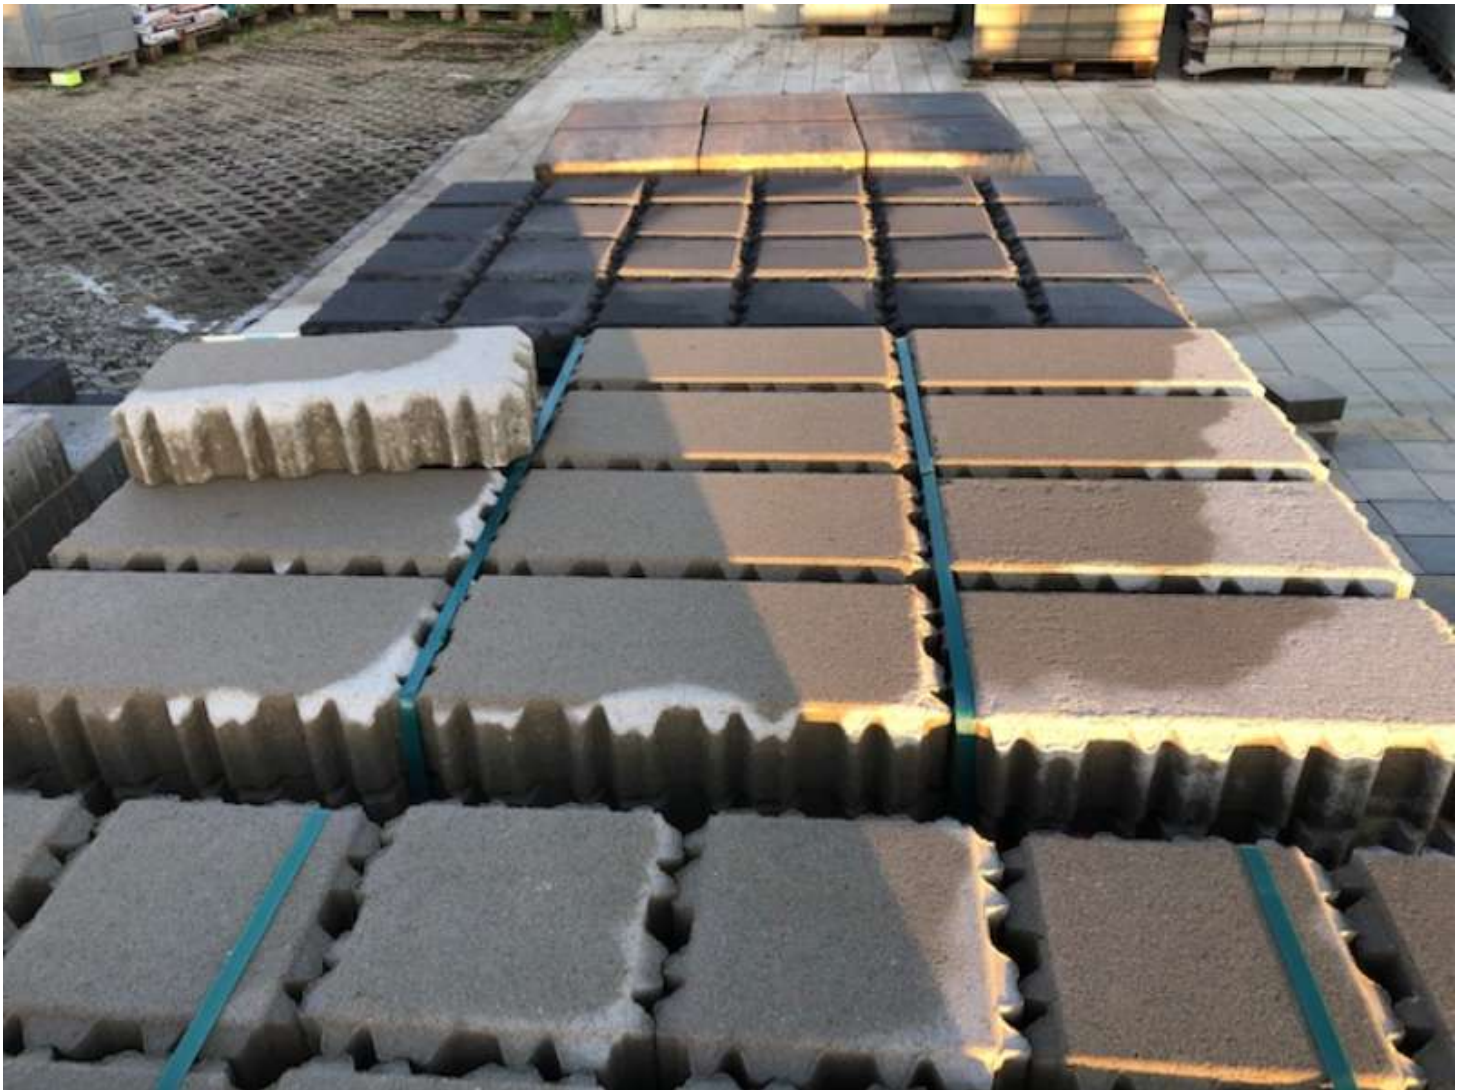

Händler

Firma	Pung Baustoffe GmbH
Tel.	02654/883860
Fax	02654/8838622
E-Mail	info@pung-baustoffe.de
Website	https://www.pung-baustoffe.de

Artikel-Standort

Straße	Robert-Koch-Str. 6
PLZ	56751
Ort, Land	Polch, Deutschland