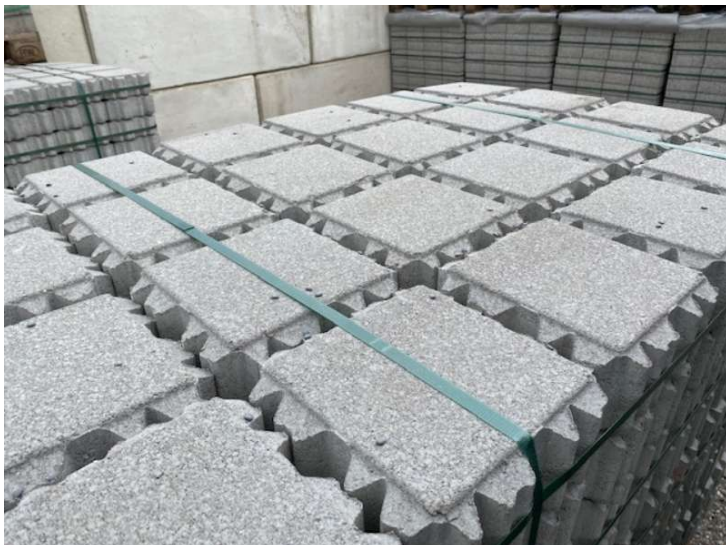

# MultiTec ÖKO Pflaster 20x20x8 cm grau (2.Wahl)

## Spezifikationen

---

Ausführung	pro Palette 9,60 m <sup>2</sup> / pro Lage 0,96 m <sup>2</sup>
Art/Kategorie	Baustoffe • Gartenbaustoffe • Pflastersteine

## Farbe und Materialien

---

Material	Stein/Beton
Oberfläche	betonglatt mit 30 mm Ökofuge
Farbe	grau
Farb-Beschreibung	grau