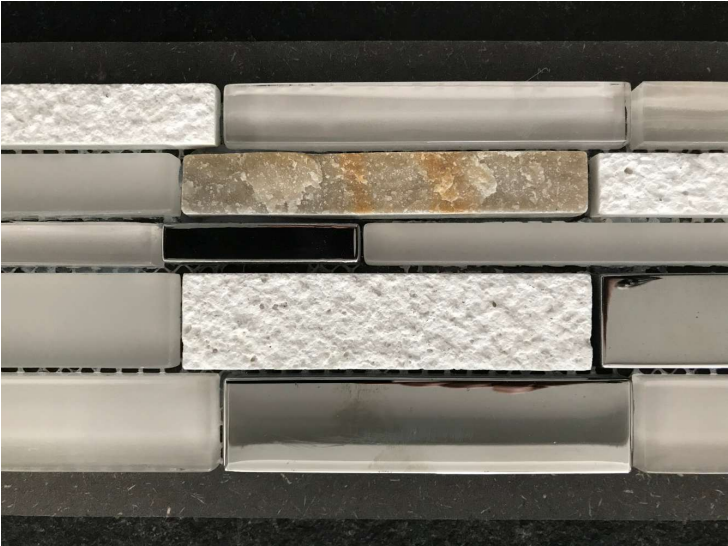

Mosaikfliese SK-VA 425

Allgemeine Produktdaten

Hersteller	Sonstige
Artikelart	Ausstellungsware

Angebotspreis

35,20 €

Regulärer Preis: ~~44,00 €~~

Sie sparen

20%

Zahlungs- und Lieferbedingungen

Zahlungsbedingungen	Zahlbar bei Abholung
Lieferbedingungen	Abholung

Spezifikationen

Typ	Neuware
Art/Kategorie	Fliesen • Mosaikfliesen

Details

Anwendungsbereich	Wand, innen
-------------------	-------------

Grundriss und Abmessungen

Maße	30/30
------	-------

Farbe und Materialien

Material	Naturstein
Material-Beschreibung	Materialmix Naturstein, Glas
Farbe	beige
Farb-Beschreibung	Beige-Silber

Händler

Firma	Fliesen Stehle GmbH
Tel.	+49 (0)7541-55081 / 82
Fax	+49 (0)7541-55083
E-Mail	webmaster@fliesen-stehle.de
Website	https://www.fliesen-stehle.de