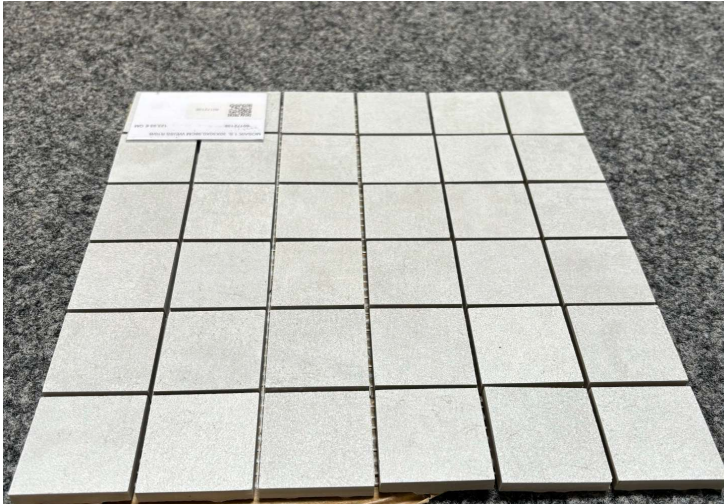

Mosaik 30 x 30 x 0,98 cm 80172138

Allgemeine Produktdaten

Modell	80172138
Angebots-Nr.	1
Artikelart	Ausstellungsware
Artikelzustand	Neuwertig / Wie neu - Teilweise Originalverpackt, Zustand neuwertig (ohne Gewährleistung / Ausstellungsartikel)

Zahlungsbedingungen Bar
 EC-Kartenzahlung

Lieferbedingungen **Abholung und Lieferung per Absprache**

Bemerkung

Die Modell-Bezeichnung 80172138 steht für eine hochwertige Ausstellungsware aus Keramik. Mit den Maßen 30 x 30 x 0,98 cm ist dieser Artikel vielseitig einsetzbar und passt perfekt in jeden Raum. Das Material Keramik sorgt nicht nur für eine ansprechende Optik, sondern ist auch besonders langlebig und pflegeleicht. Dadurch eignet sich die Ausstellungsware ideal für den täglichen Gebrauch. Das schlichte, jedoch elegante Design macht den Artikel zu einem Blickfang in jedem Wohn- oder Badezimmer. Die neutralen Farben passen sich dabei jedem Einrichtungsstil an und lassen sich vielseitig kombinieren. Verwende die Ausstellungsware zum Beispiel als Unterlage für Zimmerpflanzen oder als dekoratives Element auf einem Regal oder Tisch. Dank der stabilen und gleichmäßigen Oberfläche ist der Artikel auch als Untersetzer für Tassen oder Gläser geeignet. Hole dir mit der Modell-Bezeichnung 80172138 ein vielseitiges und hochwertiges Stück Keramikkunst nach Hause und mache jeden Raum zu einem gemütlichen Ort zum Verweilen. Lass dich von der Qualität und Schönheit dieses Produktes begeistern.

Spezifikationen

Art/Kategorie Fliesen • Mosaikfliesen

Details

Rutschhemmung R 10

Grundriss und Abmessungen

Maße 30 x 30 x 0,98 cm

Farbe und Materialien

Material Keramik