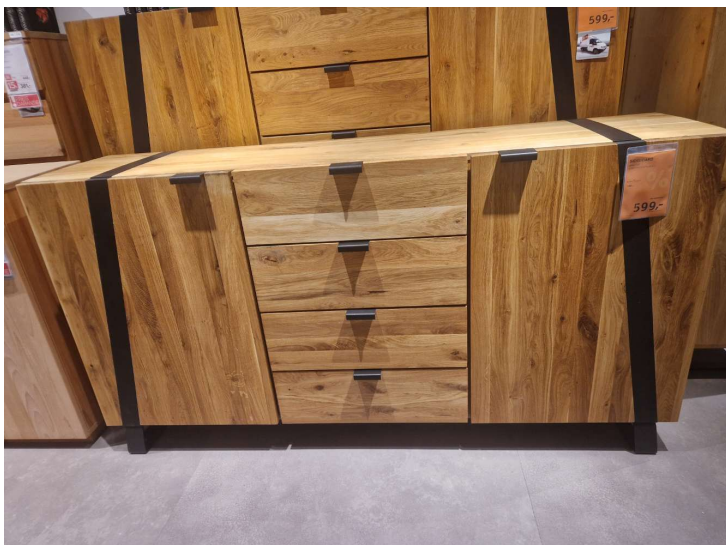

Möbel-Sideboard-Wildeiche massiv-XXXLutz

Allgemeine Produktdaten

Modell	Boliah
Angebots-Nr.	2730000504
Artikelart	Ausstellungsware
Artikelzustand	Neuwertig / Wie neu - Teilweise Originalverpackt, Zustand neuwertig (ohne Gewährleistung / Ausstellungsartikel)

Lieferbedingungen

Nur Selbstabholung möglich

Bemerkung

Sideboard aus Massivholz Wildeiche 2 Türen 4 Schubladen

Spezifikationen

Art/Kategorie

Higboards • Sideboards & Kommoden • Wohnzimmer

Grundriss und Abmessungen

Maße

B/H/T: ca. 173x91x43cm

Farbe und Materialien

Farbe

wildeiche

Händler

Firma

XXXLutz Nürnberg