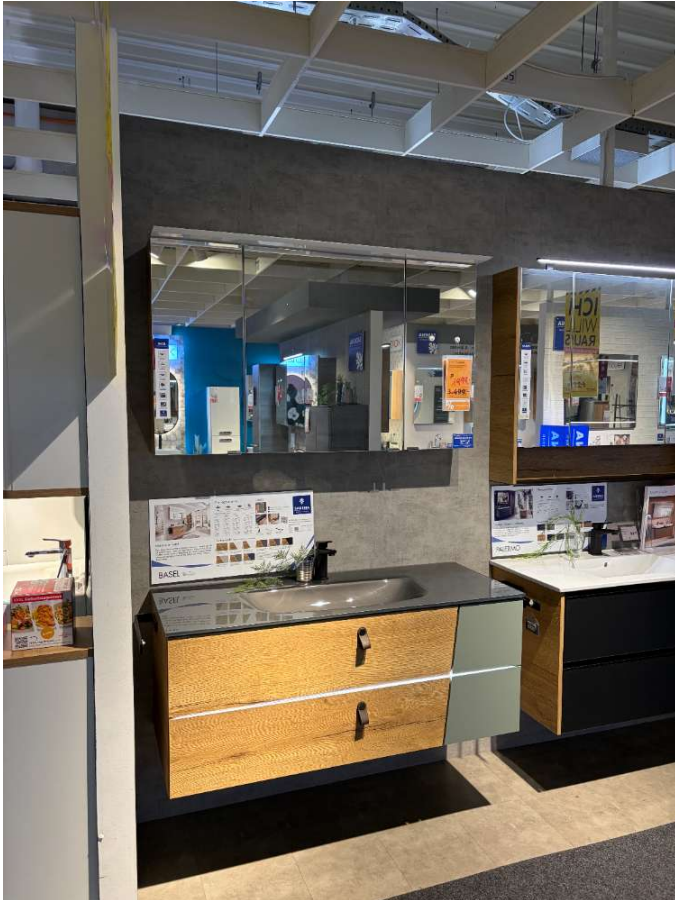

## Allgemeine Produktdaten

---

Modell	BASEL
Angebots-Nr.	1864023225
Artikelart	Ausstellungsware
Artikelzustand	guter Zustand - Ausgepackt, leichte Kratzer, keine/minimale Gebrauchsspuren auf den Nutzungsflächen

## Bemerkung

---

Das Badmöbel-Set BASEL präsentiert sich als hochfunktionales und stilvolles Element für Ihr Badezimmer. Mit seiner eleganten Farbgestaltung in Halifaxeiche kombiniert mit einem auffälligen Grünton und dem grauen Glaswaschbecken verleiht es dem Raum eine moderne und warme Atmosphäre. Die Waschkommode ist mit einem hochwertigen Glaswaschbecken in Grau und einer schwarzen Armatur ausgestattet, was sie nicht nur ästhetisch ansprechend, sondern auch äußerst praktisch macht. Zusätzliche Details wie der schwarze Handtuchhalter und der Schubladeneinsatz bieten sowohl Komfort als auch zusätzliche Ablagefläche. Die zweifarbige Front der Kombi wird durch eine integrierte Beleuchtung akzentuiert, die nicht nur funktional ist, sondern auch eine stimmungsvolle Atmosphäre schafft. Der dazugehörige Spiegelschrank ist mit einem dimmbaren Oberlicht und einer Waschplatzbeleuchtung ausgestattet, die das tägliche Pflegeritual zu einem besonderen Erlebnis macht. Dieses Möbel-Set vereint Stil und Funktion in einem harmonischen Gesamtbild und wird durch die Ausstellungsware-Eigenschaft zu einem attraktiven Angebot. Mit einer Breite von ca. 122 cm bietet es ausreichend Platz und setzt gleichzeitig einen modernen Akzent in Ihrem Badezimmer.