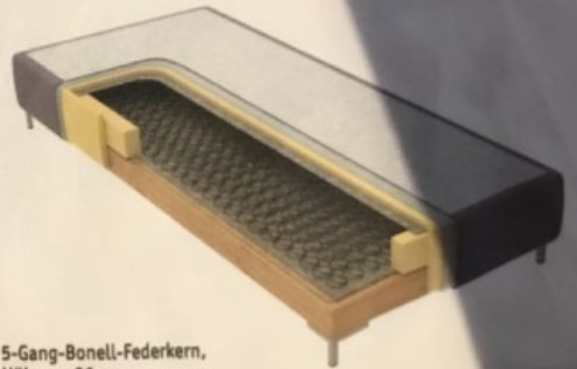

Sie sparen

70%

MATRATZE - MA 340

mit Gelaufage, Drellbezug,
wahlweise in Härte H2, H3 oder H4

UNTERBAU

5-Gang-Bonnell-Federkern,
Höhe ca. 26 cm

H20110135

**ORIGINAL DGM
BOXSPRING**

LUXURY-BONELL

- 2,4 mm Drahtstärke - stabile Box
- verbesserte Liegeigenschaften
- hochwertiger Massivholunterbau

Die Feder macht den Unterschied!