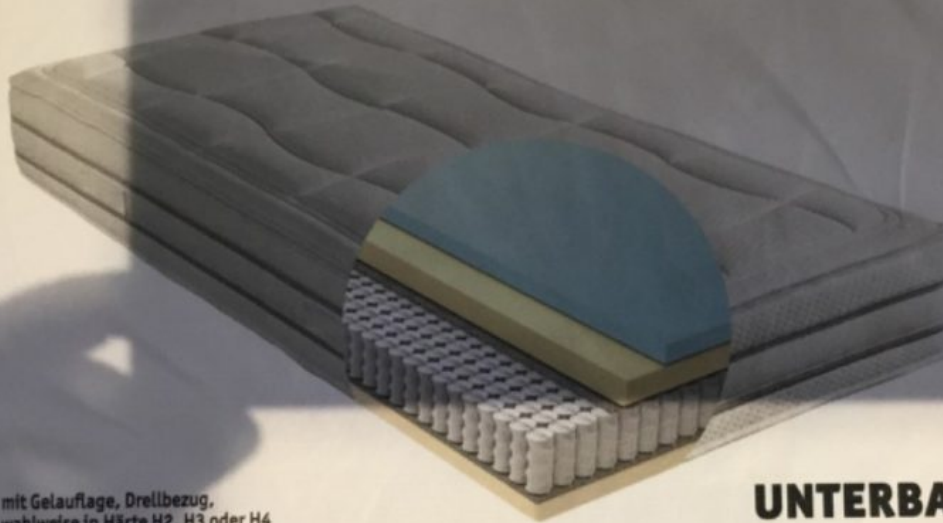

Möbel, Oschmann, Boxspringbett
Nizza, Anthrazit, Gel, 180/200, XXXLutz

Allgemeine Produktdaten

Modell	Nizza
Angebots-Nr.	28730021-21
Artikelart	Ausstellungsware

Angebotspreis

1.999,00 €

Regulärer Preis: ~~6.558,00 €~~

Sie sparen

70%

MATRATZE - MA 340

mit Gelaufage, Drellbezug,
wahlweise in Härte H2, H3 oder H4

UNTERBAU

5-Gang-Bonnell-Federkern,
Höhe ca. 26 cm

H20110135

**ORIGINAL DGM
BOXSPRING**

LUXURY-BONELL

- 2,4 mm Drahtstärke - stabile Box
- verbesserte Liegeigenschaften
- hochwertiger Massivholunterbau

Die Feder macht den Unterschied!