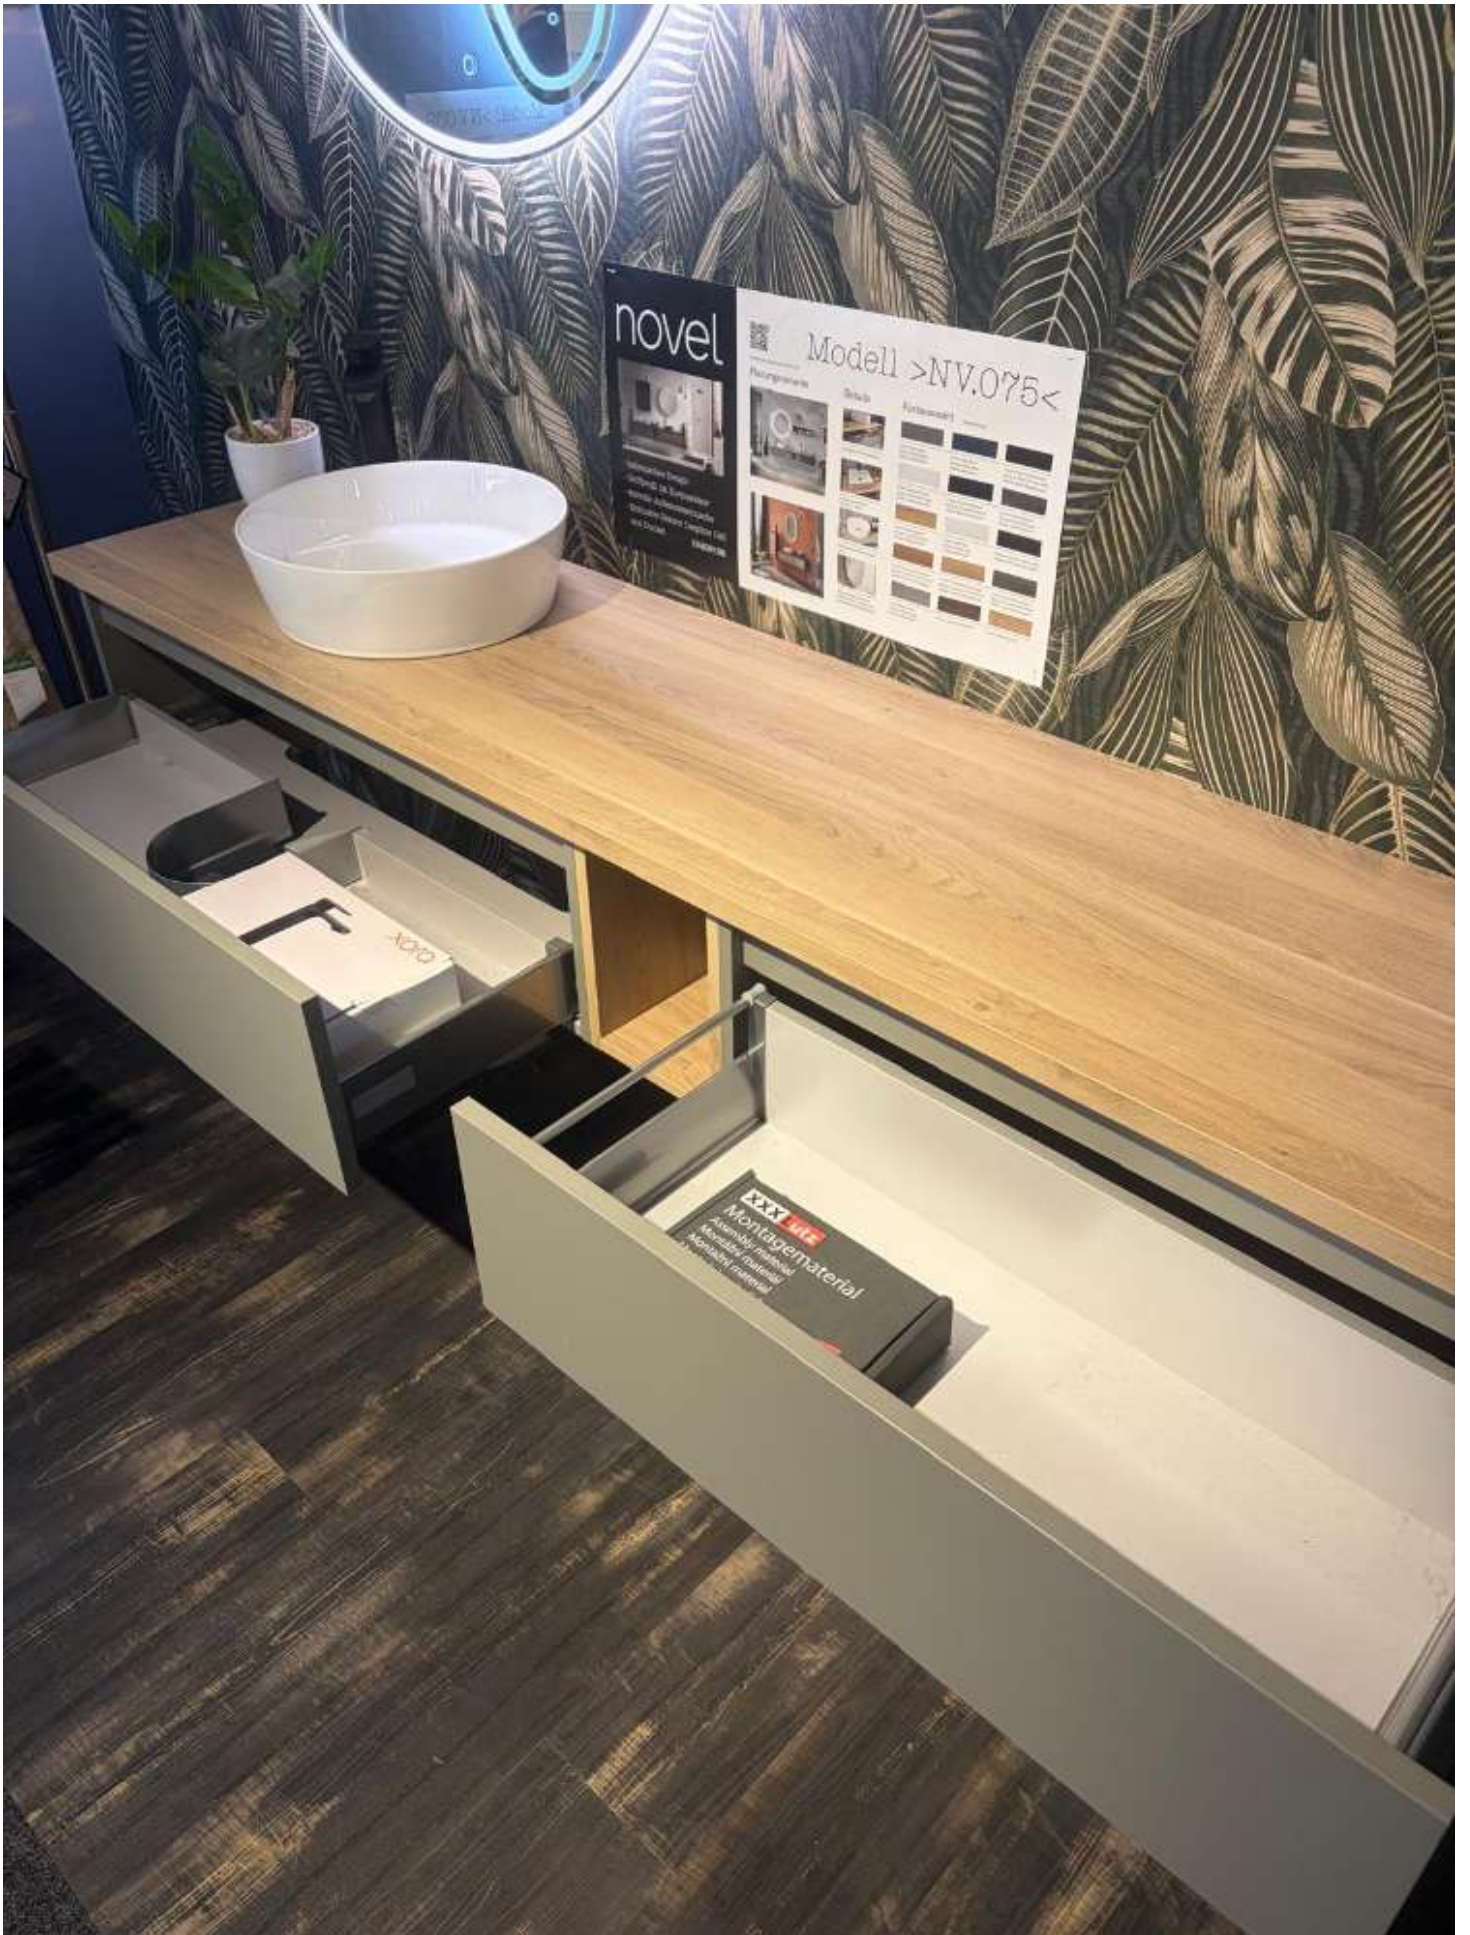

novel

Modell >NV.075<

Plattengröße: 60x40cm

Größe: 120x60cm

Einbaumaß: 110x50cm

Farbe	Bezeichnung
Wei	Wei
Grn	Grn
Blau	Blau
Rot	Rot
Schwarz	Schwarz
Gold	Gold
Silber	Silber
Braun	Braun
Blau-Grn	Blau-Grn
Blau-Rot	Blau-Rot
Blau-Schwarz	Blau-Schwarz
Blau-Gold	Blau-Gold
Blau-Silber	Blau-Silber
Blau-Braun	Blau-Braun

OXO life

Montagematerial

Alle Mae in mm

Montageanleitung

Montageanleitung

Montageanleitung