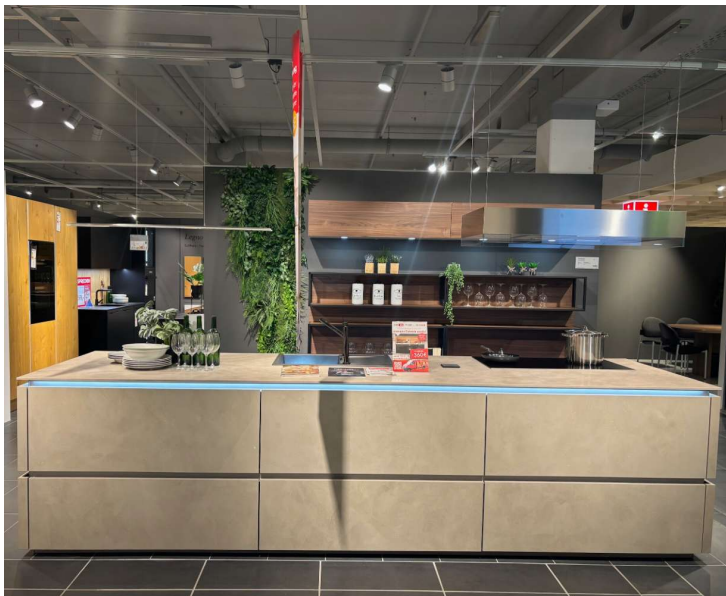

Möbel Küche Nolte Insel XXXLutz Schweinfurt

Allgemeine Produktdaten

Angebots-Nr.	1566009902
Hersteller	NOLTE KÜCHE
Artikelart	Ausstellungsware

Angebotspreis

6.999,00 €

Regulärer Preis: ~~56.869,00 €~~

Sie sparen

88%