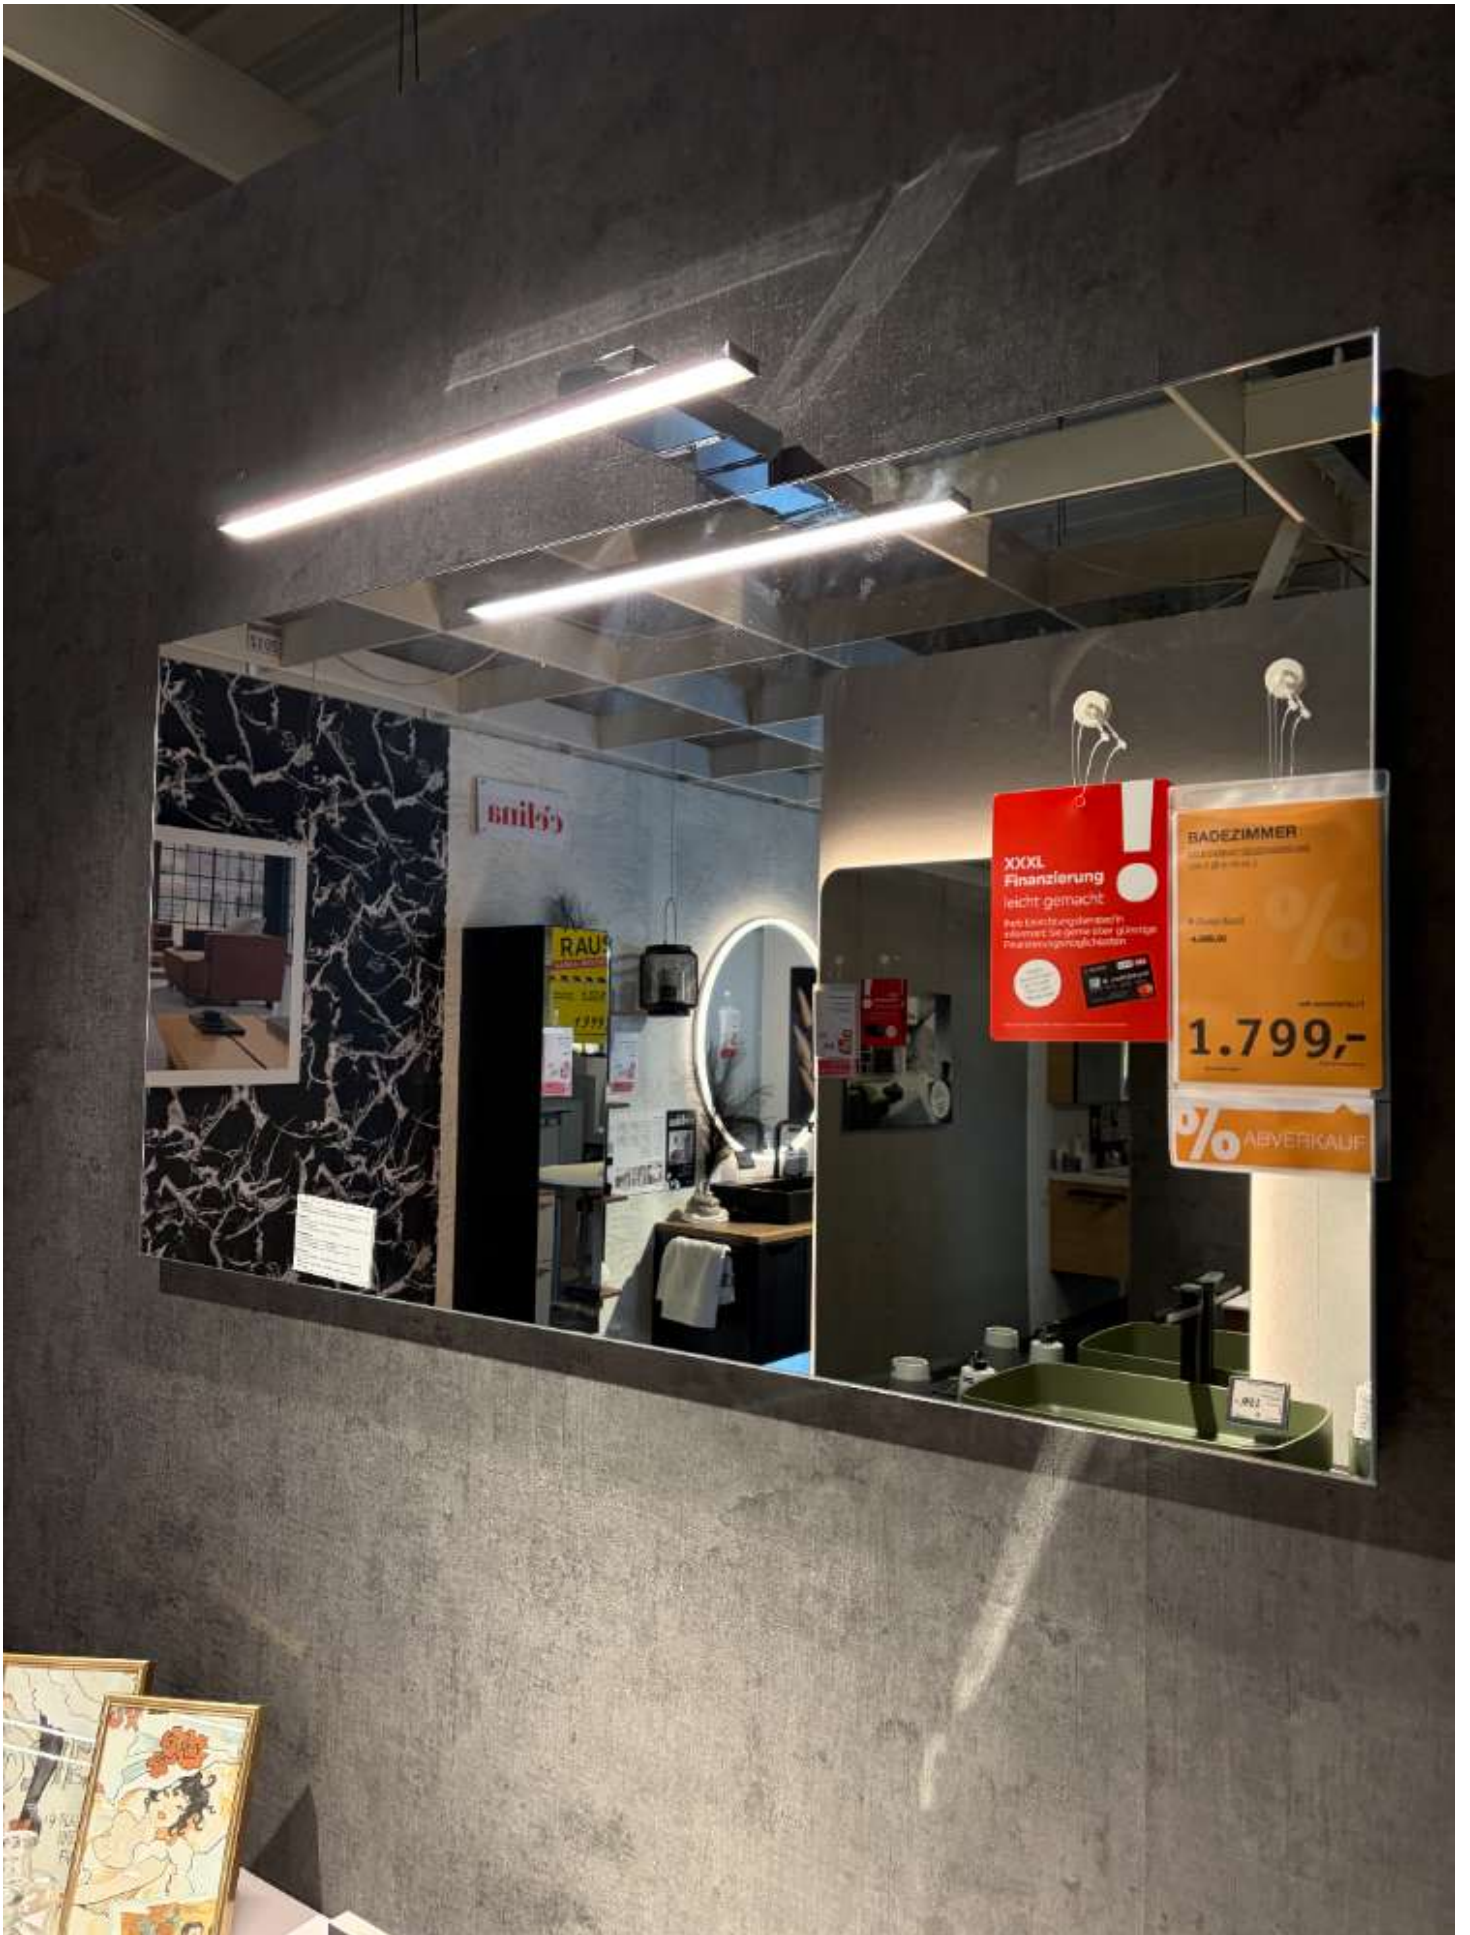

Lieferbedingungen

Nur Selbstabholung möglich

Bemerkung

Das POLLOCK TRAME Komplettbad in der eleganten Farbe Altrosa vereint stilvolle Optik mit moderner Funktionalität. Der Waschtisch, mit einer breiten Dimension von etwa 120,5 cm, bietet großzügigen Platz und ist mit einem soften, matten Lack überzogen, der dem Bad eine ansprechende und beruhigende Atmosphäre verleiht. Das edle Mineralguss-Waschbecken fügt sich nahtlos in das Design ein und überzeugt durch seine hochwertige Verarbeitung. Besonders hervorzuheben sind die durchdachten Funktionen wie Softclose für einen geräuschlosen und sanften Verschluss der Schubladen, und der Vollauszug, der maximalen Stauraum bei komfortabler Erreichbarkeit garantiert. Der Spiegel mit Aufsatzleuchte in Chrom sorgt für optimale Lichtverhältnisse und setzt glanzvolle Akzente. Abgerundet wird dieses Angebot durch die inklusive, ebenfalls in Chrom gehaltene Armatur, die den luxuriösen Charakter des Bads unterstreicht. Ob als Ausstellungsstück oder neues Highlight Ihres Zuhauses, POLLOCK TRAME setzt Maßstäbe in puncto Ästhetik und Nutzen und verwandelt jedes Badezimmer in eine Wohlfühloase.

Straße	Im Grund 2
	20525
Ort, Land	Uelzen , Deutschland

Two long, rectangular LED light fixtures are mounted on the ceiling, providing bright illumination for the vanity area.

smily

RAU...
1.999

XXXL Finanzierung leicht gemacht
Bei Einzahlungsplanen in 12 Monaten Sie sparen über 4 Monate Restzahlungsmöglichkeit