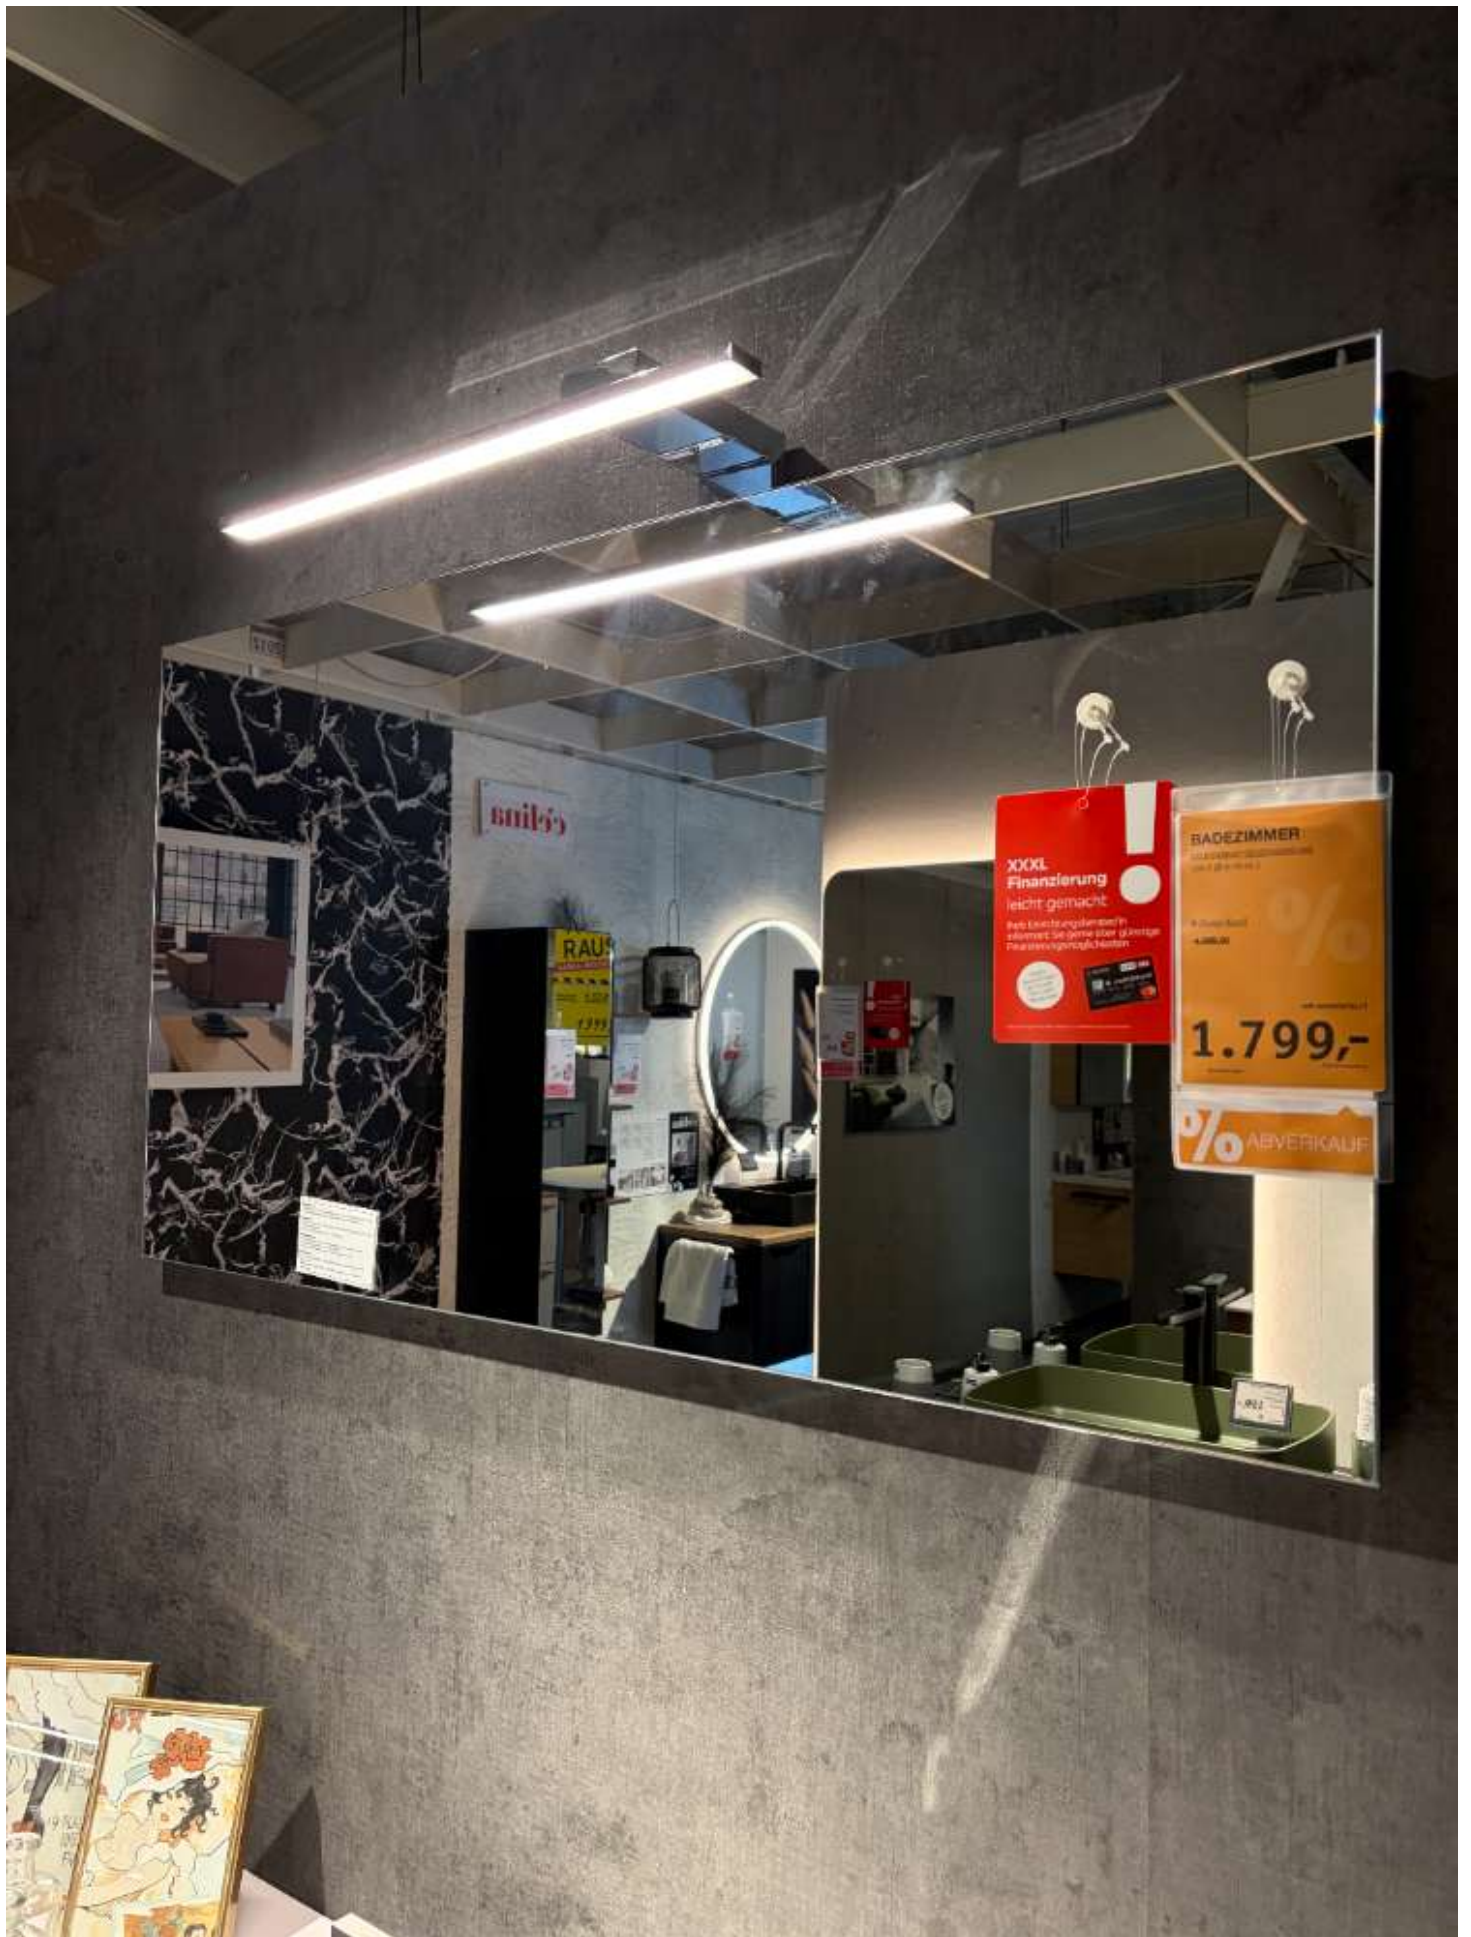

Zahlungsbedingungen

EC-Karte bei Abholung
Kreditkarte: Mastercard, Visa bei Abholung
Vorkasse per Überweisungen
Finanzierung

Lieferbedingungen

Nur Selbstabholung möglich

Bemerkung

Das POLLOCK TRAME Komplettbad in der eleganten Farbe Altrosa vereint stilvolle Optik mit moderner Funktionalität. Der Waschtisch, mit einer breiten Dimension von etwa 120,5 cm, bietet großzügigen Platz und ist mit einem soften, matten Lack überzogen, der dem Bad eine ansprechende und beruhigende Atmosphäre verleiht. Das edle Mineralguss-Waschbecken fügt sich nahtlos in das Design ein und überzeugt durch seine hochwertige Verarbeitung. Besonders hervorzuheben sind die durchdachten Funktionen wie Softclose für einen geräuschlosen und sanften Verschluss der Schubladen, und der Vollauszug, der maximalen Stauraum bei komfortabler Erreichbarkeit garantiert. Der Spiegel mit Aufsatzleuchte in Chrom sorgt für optimale Lichtverhältnisse und setzt glanzvolle Akzente. Abgerundet wird dieses Angebot durch die inklusive, ebenfalls in Chrom gehaltene Armatur, die den luxuriösen Charakter des Bads unterstreicht. Ob als Ausstellungsstück oder neues Highlight Ihres Zuhauses, POLLOCK TRAME setzt Maßstäbe in puncto Ästhetik und Nutzen und verwandelt jedes Badezimmer in eine Wohlfühloase.

Straße	Im Grund 2
	20525
Ort, Land	Uelzen , Deutschland

Two long, rectangular LED light fixtures are mounted on the ceiling, providing bright illumination for the vanity area.

Reflection in the mirror shows a wall with a black and white marbled pattern. A framed picture of a living room is visible on the wall. A small white sign is posted on the wall below the picture.